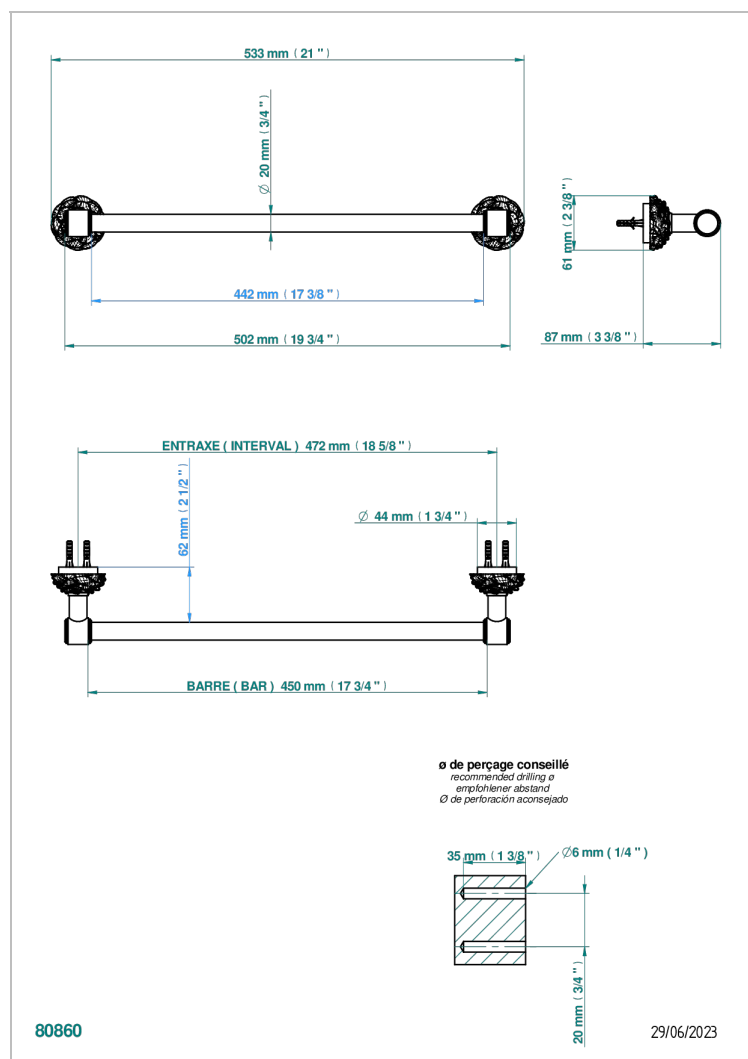

CAMELIA CRISTAL CLAIR

U5L-520/45

Porte-serviette 1 barre fixe Ø 20 mm long. 450 mm

THG[®]
PARIS

CARACTÉRISTIQUES

- Camélia Cristal clair
- Porte-serviette 1 barre fixe Ø 20 mm long. 450 mm

FINITIONS DISPONIBLES