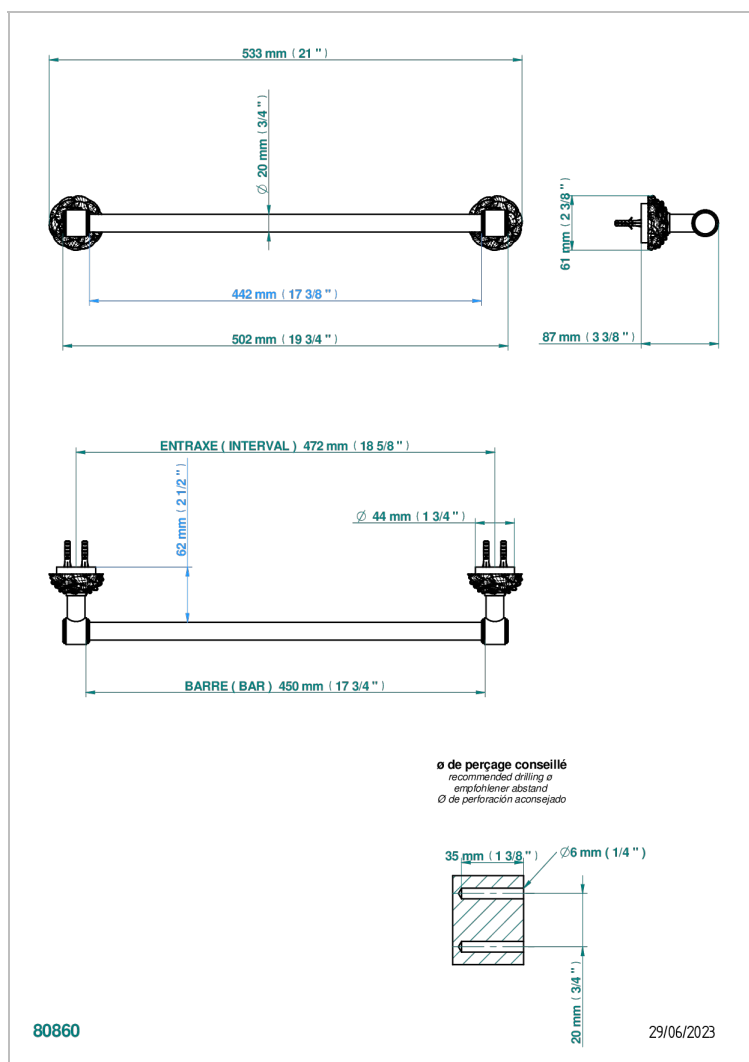

CAMELIA CRISTAL CLARO

U5L-520/45

Toallero lg 450 mm

THG[®]
PARIS

CARACTERÍSTICAS

- Camélia cristal claro
- Toallero lg 450 mm

ACABADOS DISPONIBLES

Cerámica negra mate - D30
Cromo - A02
Cromo mate - C02
Dorado - F01
Dorado mate - F07
Dorado pálido mate (sin barniz) - F31

Níquel - B01
Níquel mate - C01
Níquel viejo - H28
Pvd blush - H62
Pvd blush mate - H60
Pvd color latón - H49

Pvd color latón mate - H50
Pvd color níquel - H55
Pvd color níquel mate - H56
Pvd color oro - H52
Pvd color oro mate - H53
Pvd grafito - H64