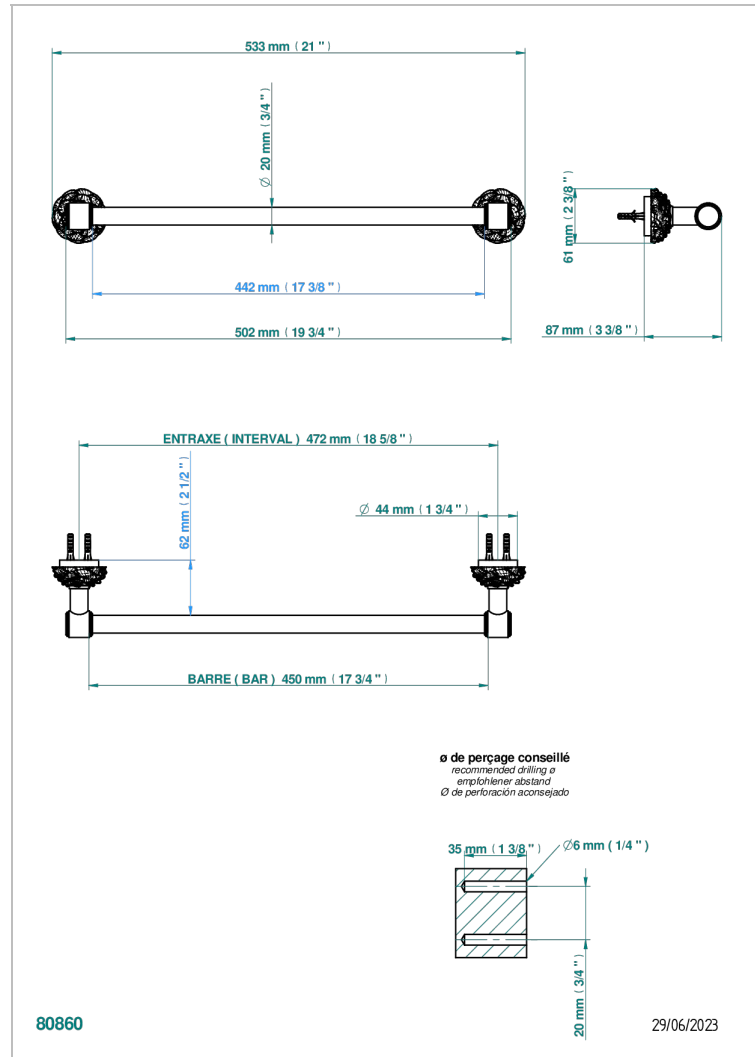

CAMELIA, KRISTALL KLAR

U5L-520/45

Handtuchstange Länge 450 mm

THG
PARIS

EIGENSCHAFTEN

- Camélia, Kristall klar
- Handtuchstange Länge 450 mm

VERFÜGBARE OBERFLÄCHEN

Altnickel - H28
Blassgold matt unlackiert - F31
Chrom - A02
Chrom matt - C02
Gold - F01
Gold matt - F07