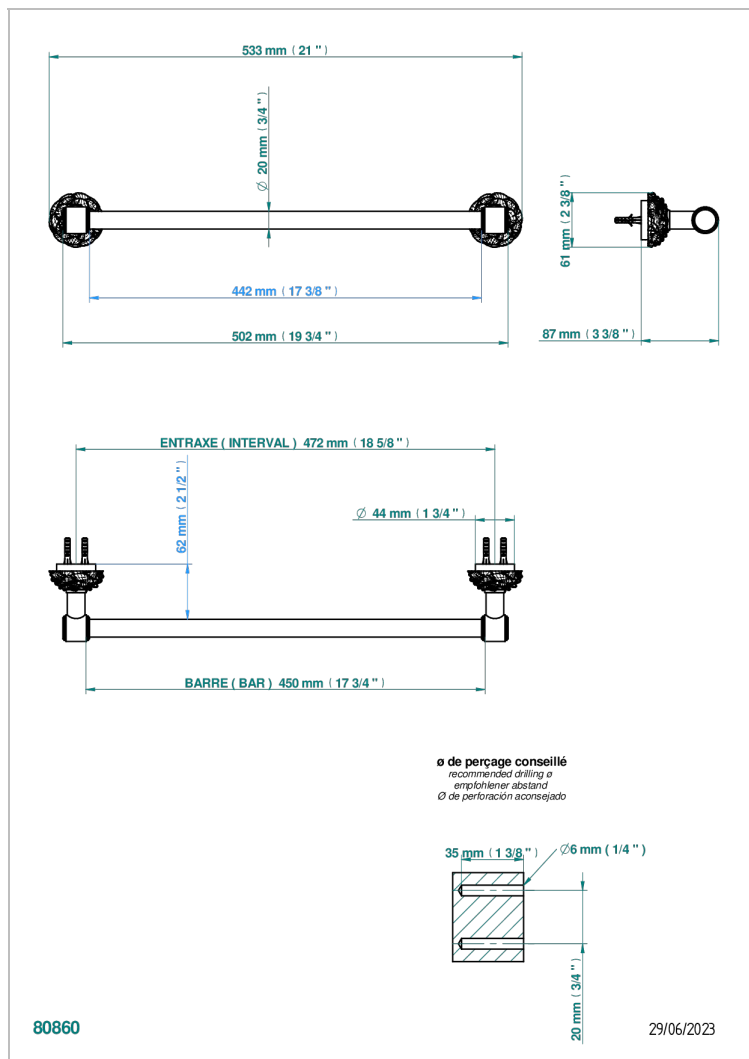

CAMELIA CLEAR CRYSTAL

U5L-520/45

Полотенцедержатель, длина 18"

THG[®]
PARIS

ХАРАКТЕРИСТИКИ

- Camélia Clear crystal
- Полотенцедержатель, длина 18"

ДОСТУПНЫЕ ВАРИАНТЫ ПОКРЫТИЙ

Black ceram - D30
Blush PVD - H62
Graphite PVD - H64
Matt Umber PVD - H67
Matt blush PVD - H60
Matt graphite PVD - H65