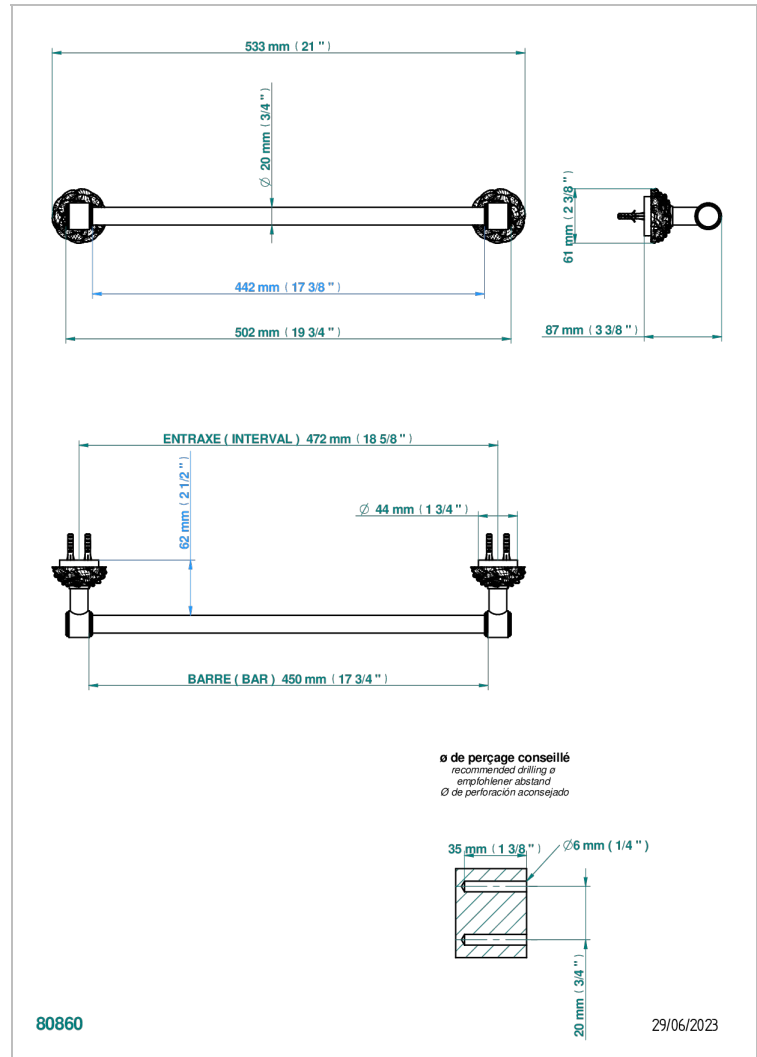

CAMELIA CRISTAL CLAIR

U5L-520/45

Porte-serviette 1 barre fixe Ø 20 mm long. 450 mm

THG[®]
PARIS

CARACTÉRISTIQUES

- Camélia Cristal clair
- Porte-serviette 1 barre fixe Ø 20 mm long. 450 mm

FINITIONS DISPONIBLES