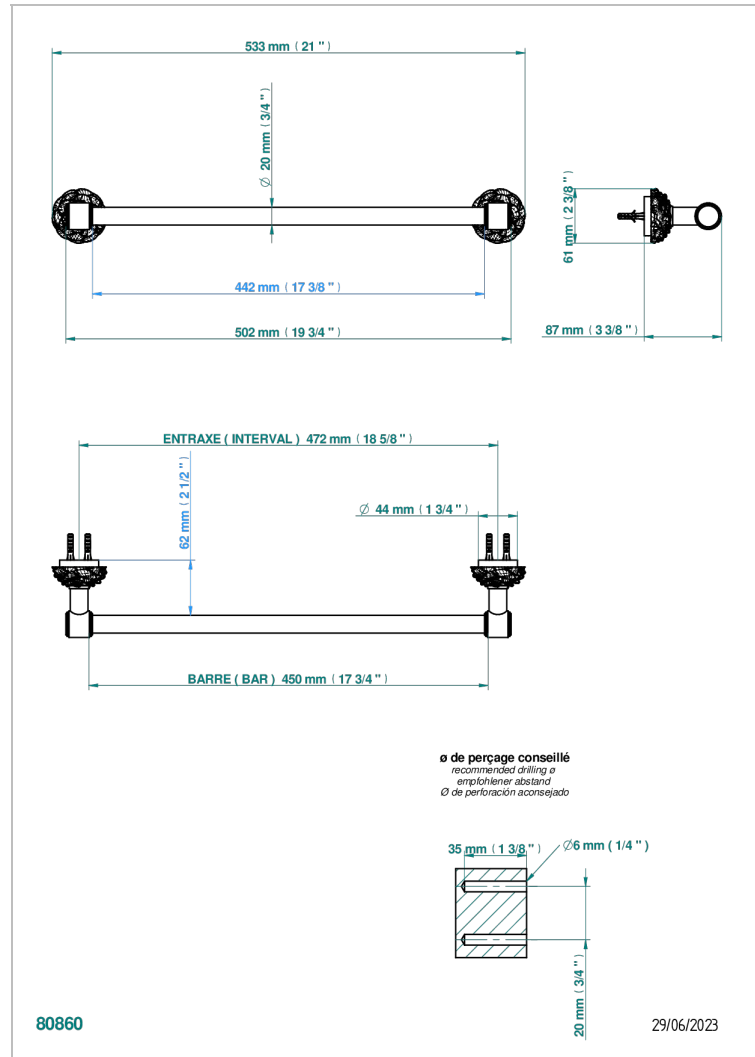

CAMELIA, KRISTALL KLAR

U5L-520/45

Handtuchstange Länge 450 mm

THG[®]
PARIS

EIGENSCHAFTEN

- Camélia, Kristall klar
- Handtuchstange Länge 450 mm

VERFÜGBARE OBERFLÄCHEN

Altnickel - H28
Blassgold matt unlackiert - F31
Chrom - A02
Chrom matt - C02
Gold - F01
Gold matt - F07