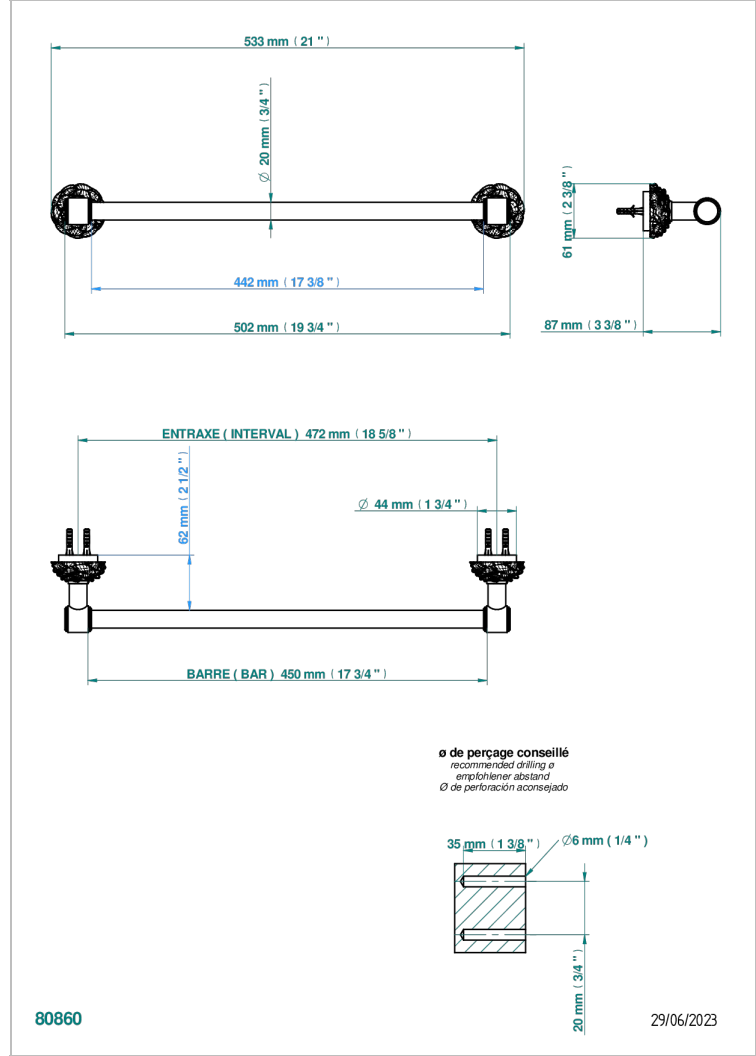

# CAMELIA CLEAR CRYSTAL

U5L-520/45

单杆固定毛巾架，直径20毫米，长450毫米

THG<sup>®</sup>  
PARIS

## 特色

- Camélia Clear crystal
- 单杆固定毛巾架，直径20毫米，长450毫米