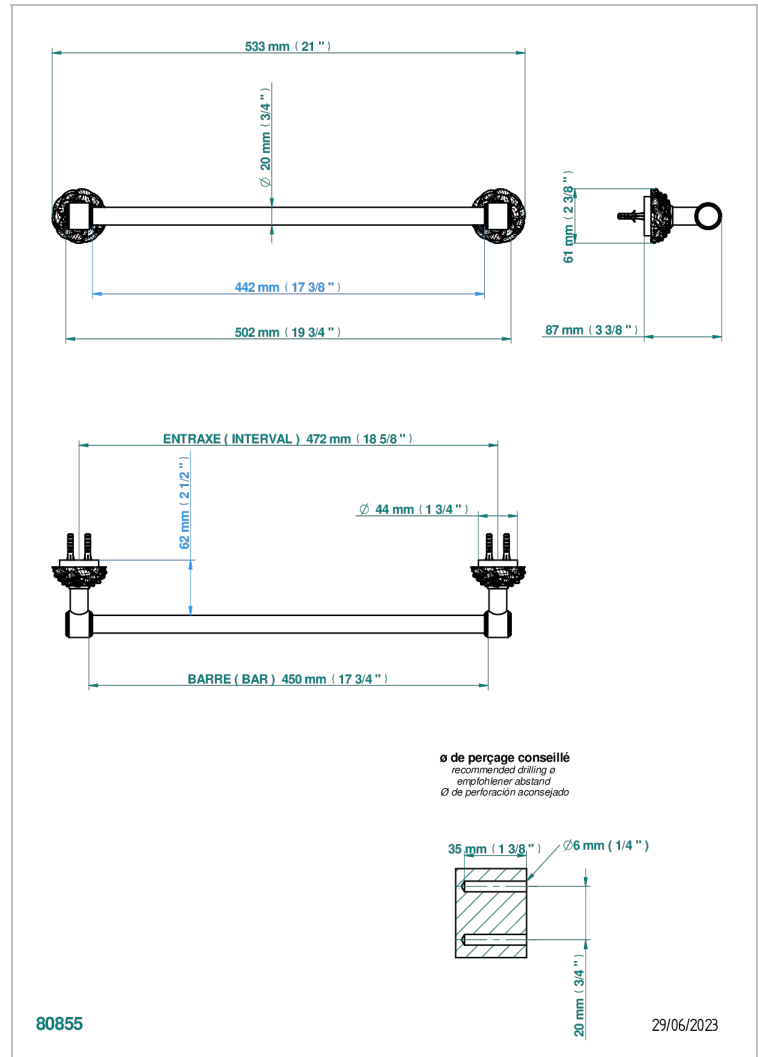

CAMELIA CRISTAL NOIR

U5K-520/45

Porte-serviette 1 barre fixe Ø 20 mm long. 450 mm

THG[®]
PARIS

CARACTÉRISTIQUES

- Camélia Cristal noir
- Porte-serviette 1 barre fixe Ø 20 mm long. 450 mm

FINITIONS DISPONIBLES