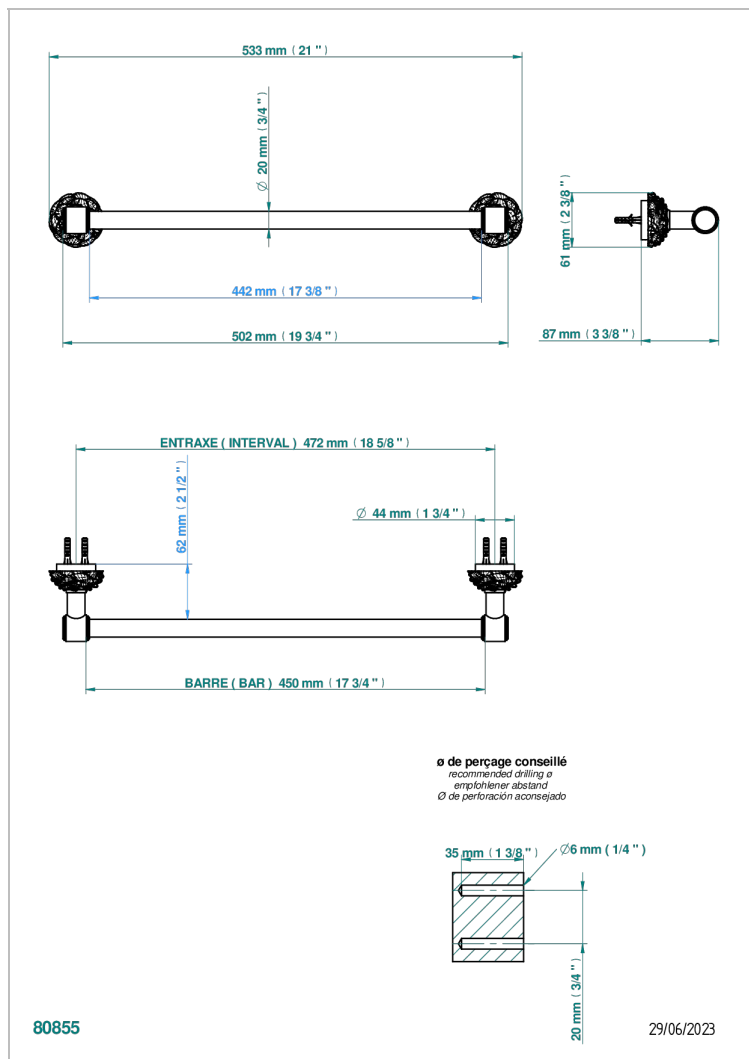

# CAMELIA CRISTAL NEGRO

U5K-520/45

Toallero lg 450 mm

THG<sup>®</sup>  
PARIS

## CARACTERÍSTICAS

- Camélia cristal negro
- Toallero lg 450 mm