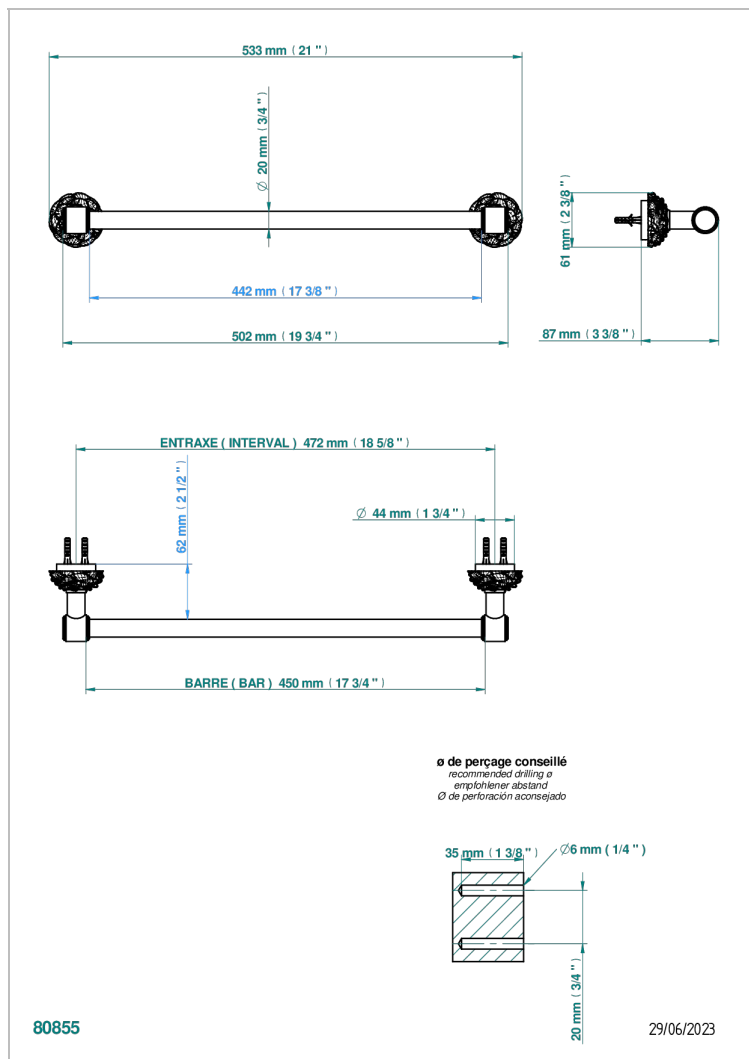

# CAMELIA BLACK CRYSTAL

U5K-520/45

Towel bar, 18" long

THG<sup>®</sup>  
PARIS

## CHARACTERISTIC

- Camélia Black crystal
- Towel bar, 18" long