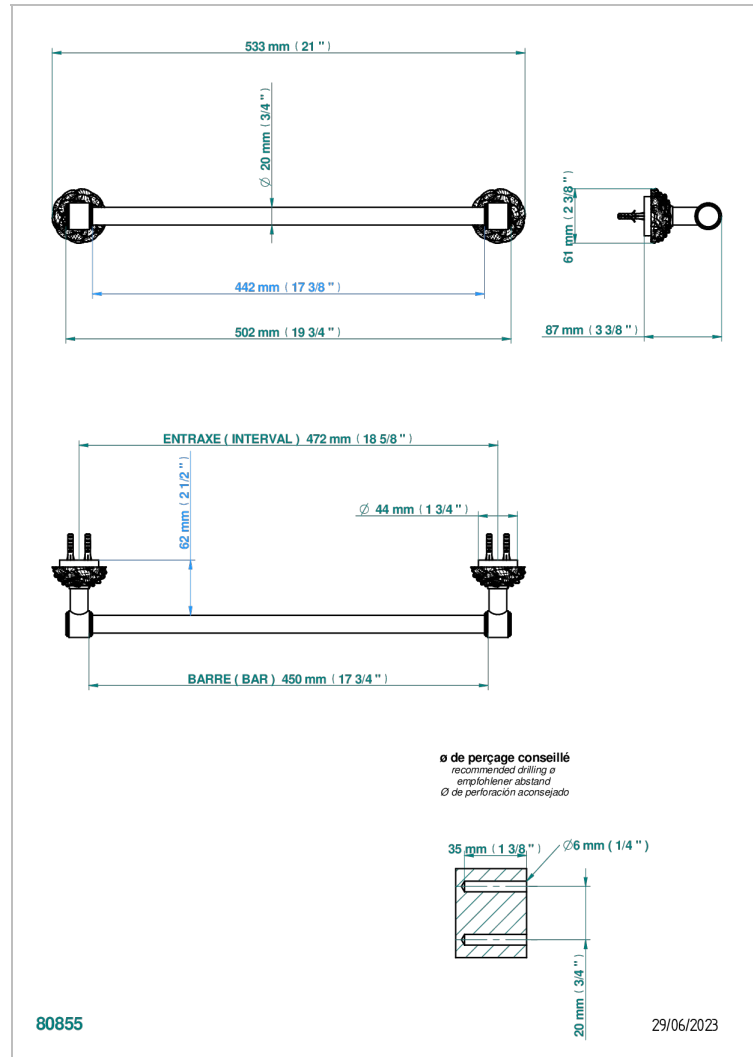

CAMELIA CRISTAL NOIR

U5K-520/45

Porte-serviette 1 barre fixe Ø 20 mm long. 450 mm

THG[®]
PARIS

CARACTÉRISTIQUES

- Camélia Cristal noir
- Porte-serviette 1 barre fixe Ø 20 mm long. 450 mm

FINITIONS DISPONIBLES