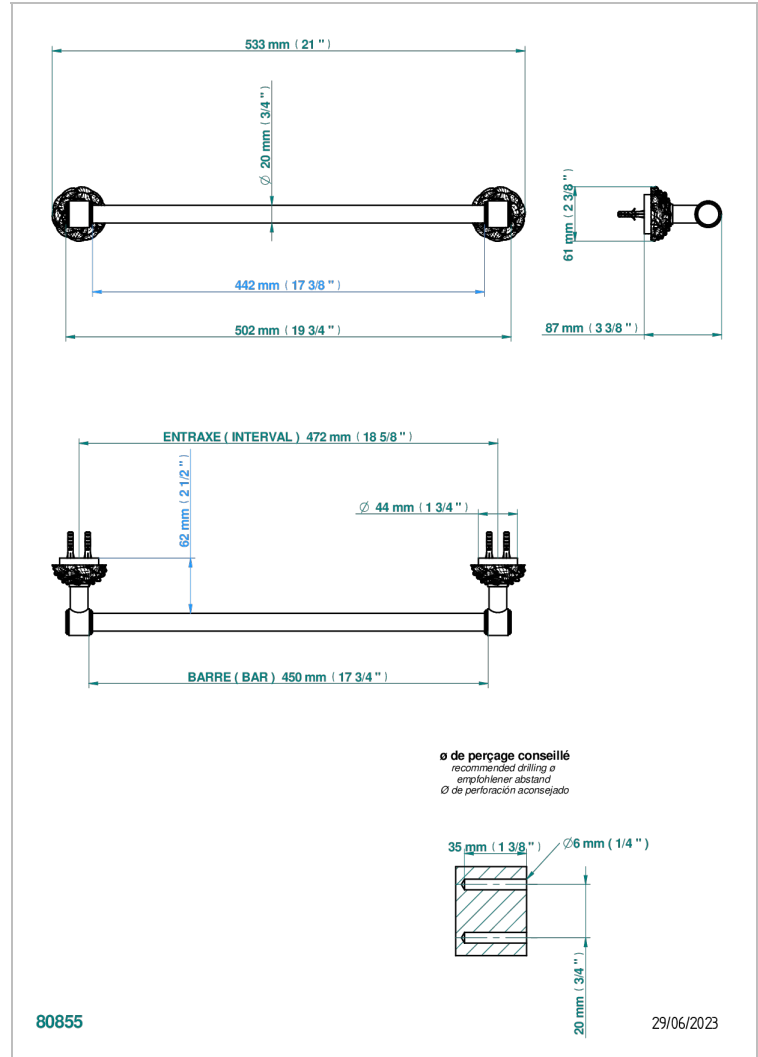

# CAMELIA CRISTAL NEGRO

U5K-520/45

Toallero lg 450 mm

THG<sup>®</sup>  
PARIS

## CARACTERÍSTICAS

- Camélia cristal negro
- Toallero lg 450 mm