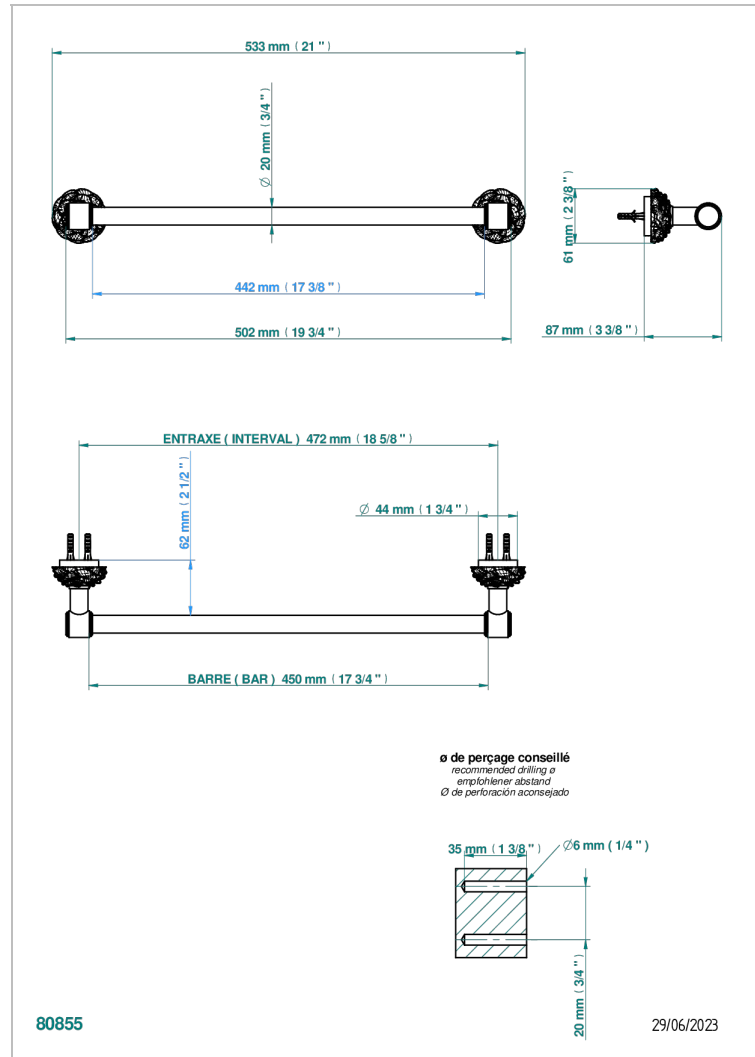

CAMELIA, KRISTALL SCHWARZ

U5K-520/45

Handtuchstange Länge 450 mm

THG
PARIS

EIGENSCHAFTEN

- Camélia, Kristall schwarz
- Handtuchstange Länge 450 mm

VERFÜGBARE OBERFLÄCHEN

Altnickel - H28
Blassgold matt unlackiert - F31
Chrom - A02
Chrom matt - C02
Gold - F01
Gold matt - F07

Pvd nickel - H55
Pvd nickel matt - H56
Pvd umber - H66
Pvd umber matt - H67
Silbernichel - B01