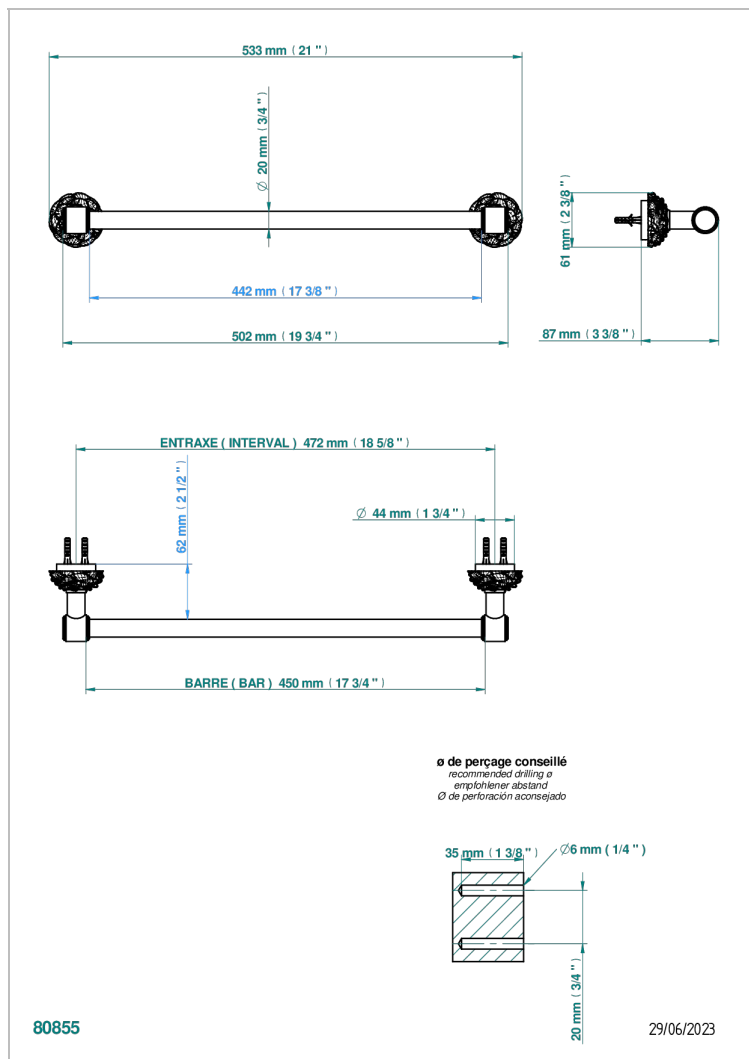

CAMELIA BLACK CRYSTAL

U5K-520/45

Полотенцедержатель, длина 18"

THG
PARIS

ХАРАКТЕРИСТИКИ

- Camélia Black crystal
- Полотенцедержатель, длина 18"

ДОСТУПНЫЕ ВАРИАНТЫ ПОКРЫТИЙ

Black ceram - D30
Blush PVD - H62
Graphite PVD - H64
Matt Umber PVD - H67
Matt blush PVD - H60
Matt graphite PVD - H65