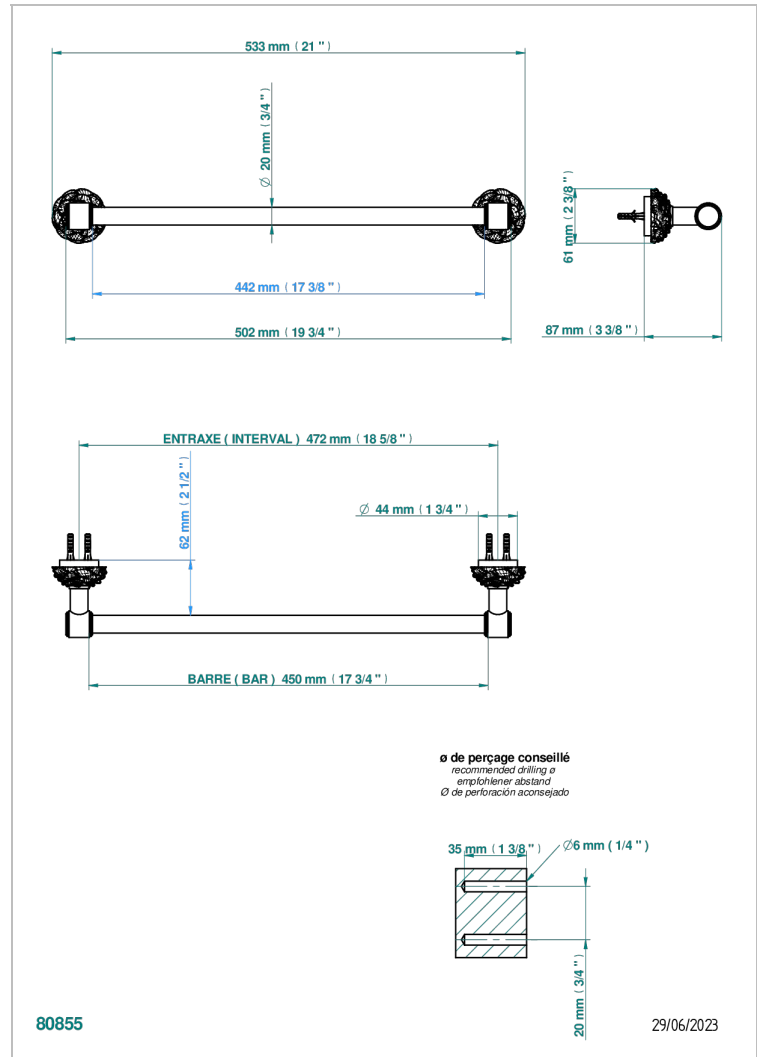

# CAMELIA CRISTAL NOIR

U5K-520/45

Porte-serviette 1 barre fixe Ø 20 mm long. 450 mm

THG<sup>®</sup>  
PARIS

## CARACTÉRISTIQUES

- Camélia Cristal noir
- Porte-serviette 1 barre fixe Ø 20 mm long. 450 mm