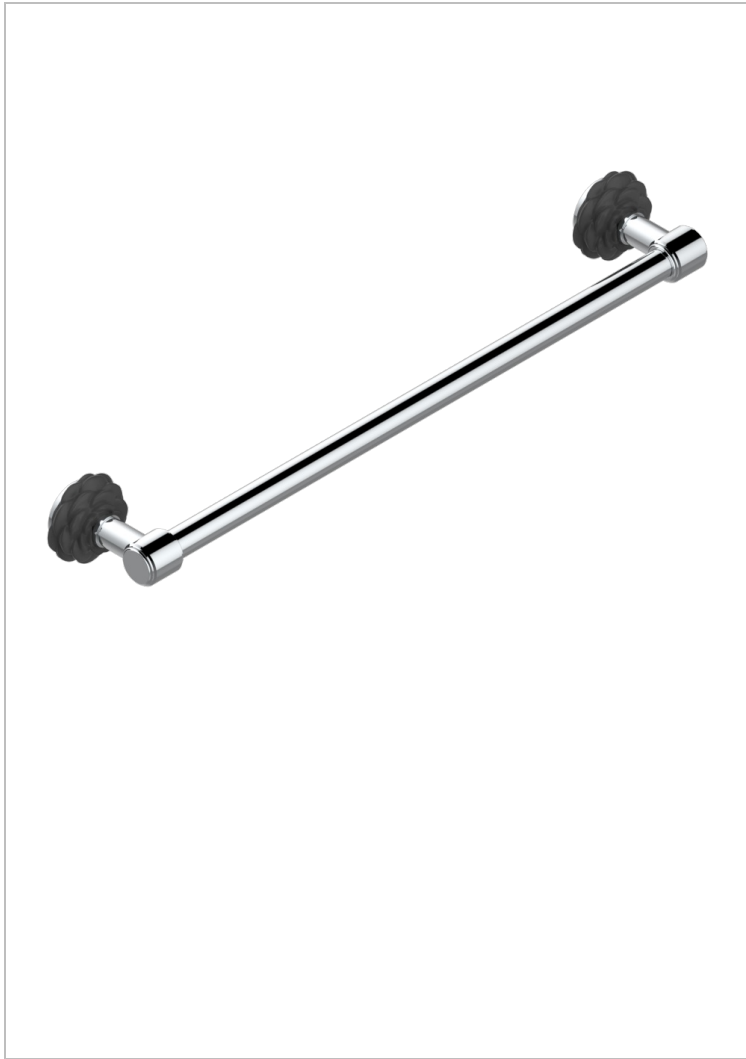

# CAMELIA BLACK CRYSTAL

U5K-520/45

单杆固定毛巾架，直径20毫米，长450毫米

THG  
PARIS

## 特色

- Camélia Black crystal
- 单杆固定毛巾架，直径20毫米，长450毫米

## 可选饰面

Black ceram - D30  
Blush PVD - H62  
Graphite PVD - H64  
Matt Umber PVD - H67  
Matt blush PVD - H60  
Matt graphite PVD - H65

PVD哑光棕铜 - F34  
PVD哑光金 - H53  
PVD哑光铜 - H50  
PVD哑光镍 - H56  
PVD抛光铜 - H49  
PVD棕铜 - F33