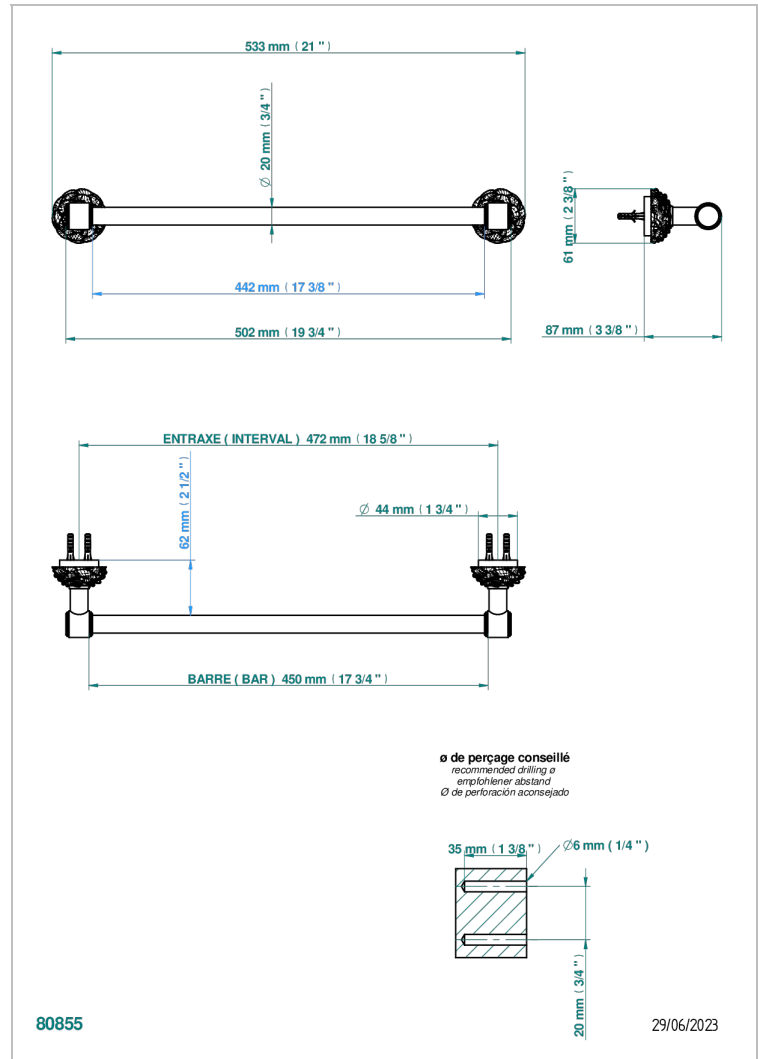

# CAMELIA BLACK CRYSTAL

U5K-520/45

单杆固定毛巾架，直径20毫米，长450毫米

THG  
PARIS

## 特色

- Camélia Black crystal
- 单杆固定毛巾架，直径20毫米，长450毫米