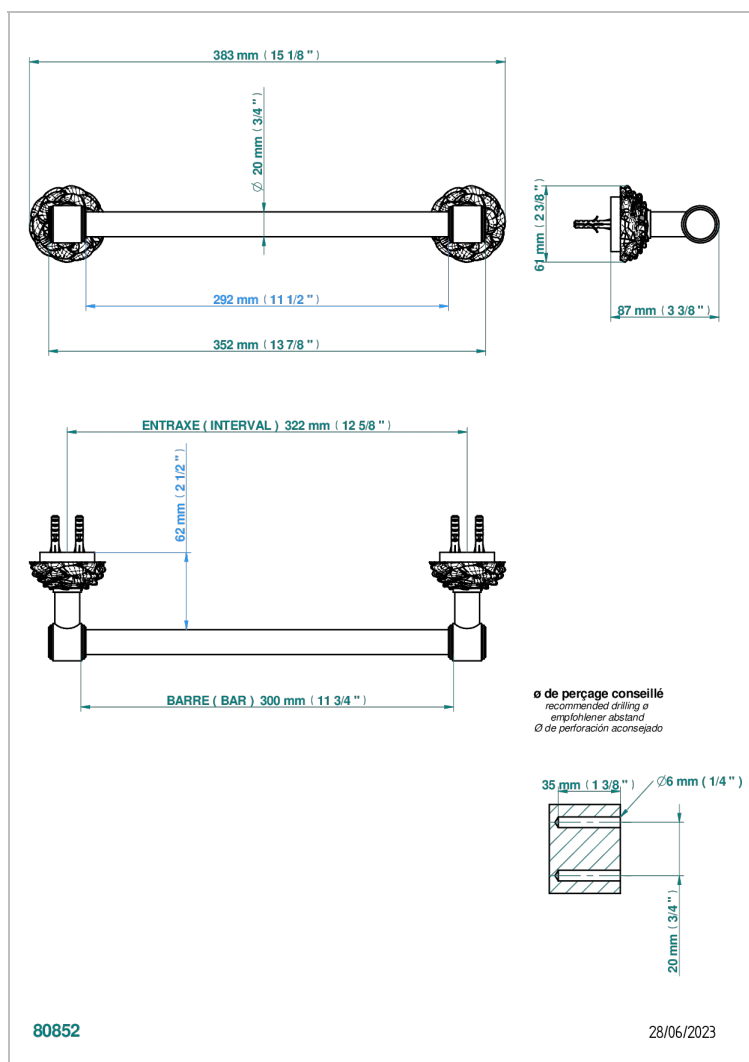

CAMELIA CRISTAL CLAIR

U5L-520/30

Porte-serviette 1 barre fixe Ø 20 mm long. 300 mm

THG[®]
PARIS

CARACTÉRISTIQUES

- Camélia Cristal clair
- Porte-serviette 1 barre fixe Ø 20 mm long. 300 mm

FINITIONS DISPONIBLES