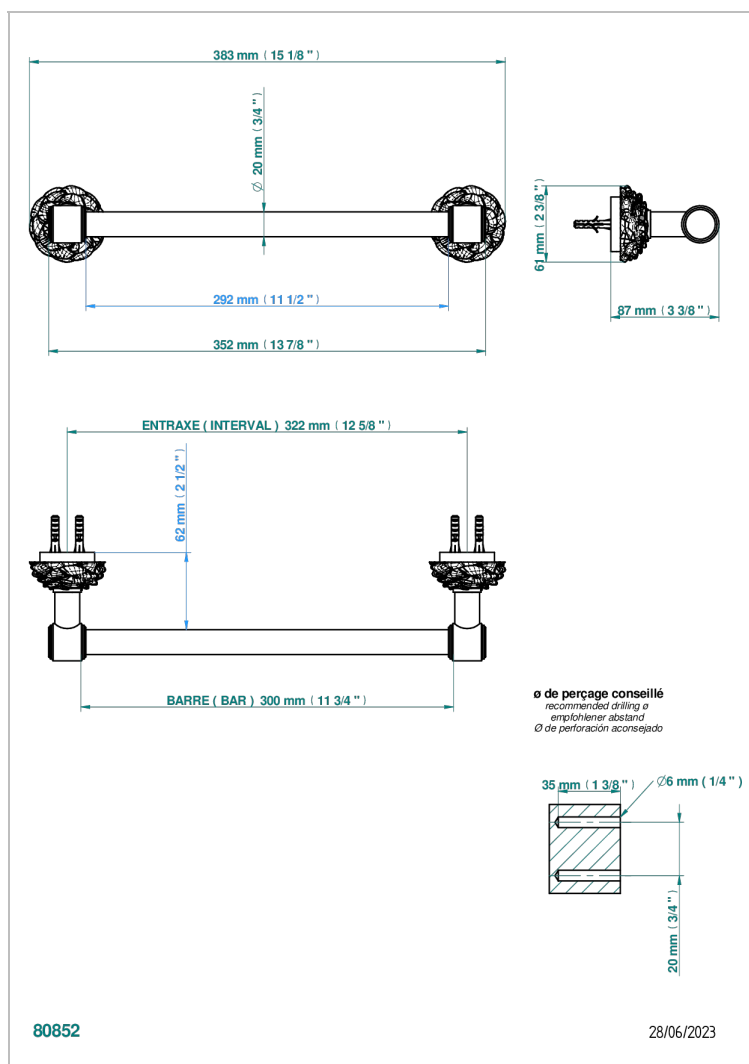

# CAMELIA CRISTAL CLARO

U5L-520/30

Toallero lg 300 mm

THG<sup>®</sup>  
PARIS

## CARACTERÍSTICAS

- Camélia cristal claro
- Toallero lg 300 mm