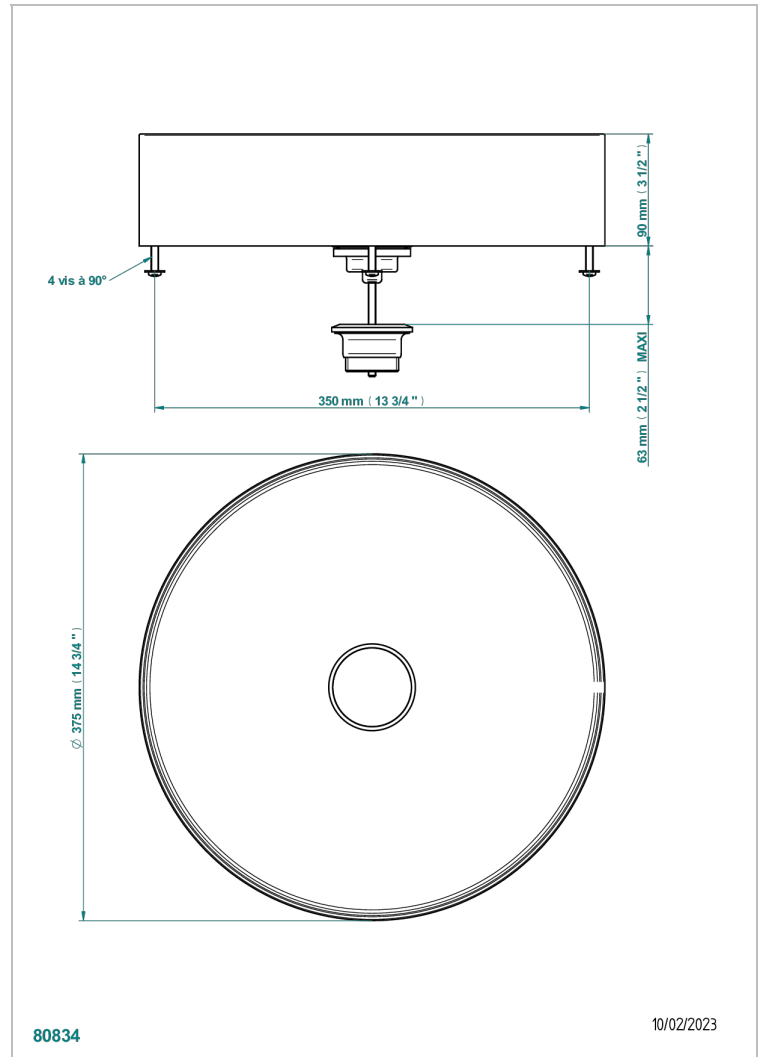

VASQUES METAL

GB2-V400BL

Vasque ronde à poser Ø 375 mm - PVD laiton brossé, livrée sans vidage

THG[®]
PARIS

CARACTÉRISTIQUES

- Vasques métal
- Vasque ronde à poser Ø 375 mm - PVD laiton brossé, livrée sans vidage

FINITIONS DISPONIBLES

*** - A00