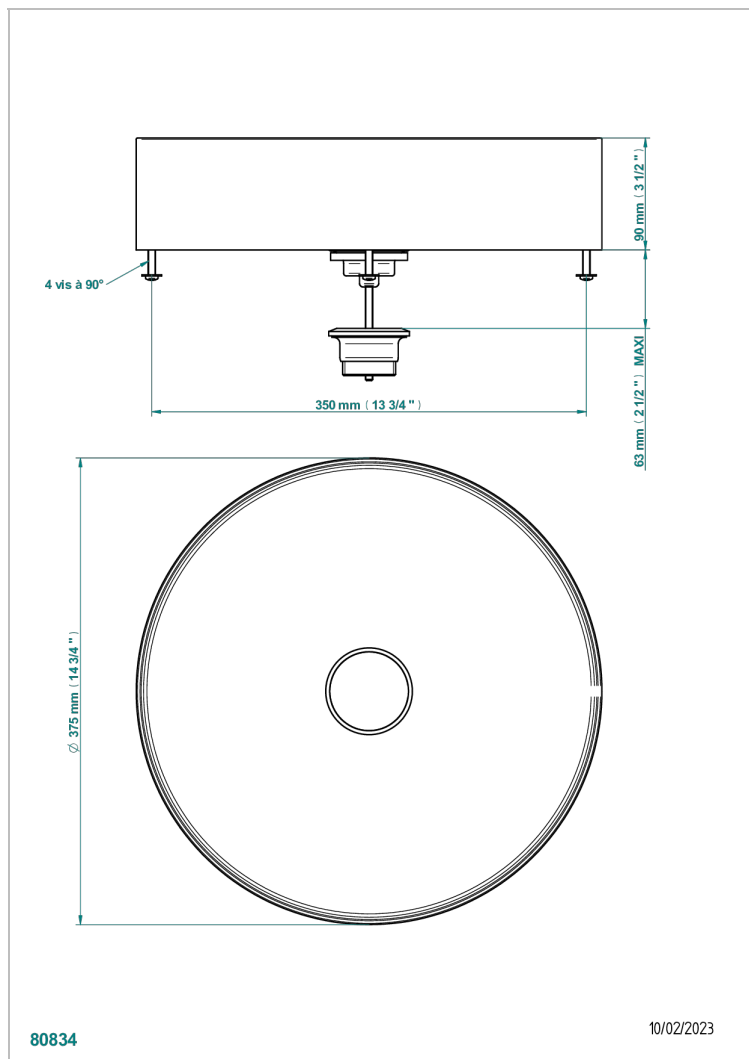

МЕТАЛЛИЧЕСКИЕ РАКОВИНЫ THG

GB2-V400BL

On Counter round basin 375mm - PVD brushed Brass - no waste

THG[®]
PARIS

ХАРАКТЕРИСТИКИ

- Металлические раковины THG
- On Counter round basin 375mm - PVD brushed Brass - no waste