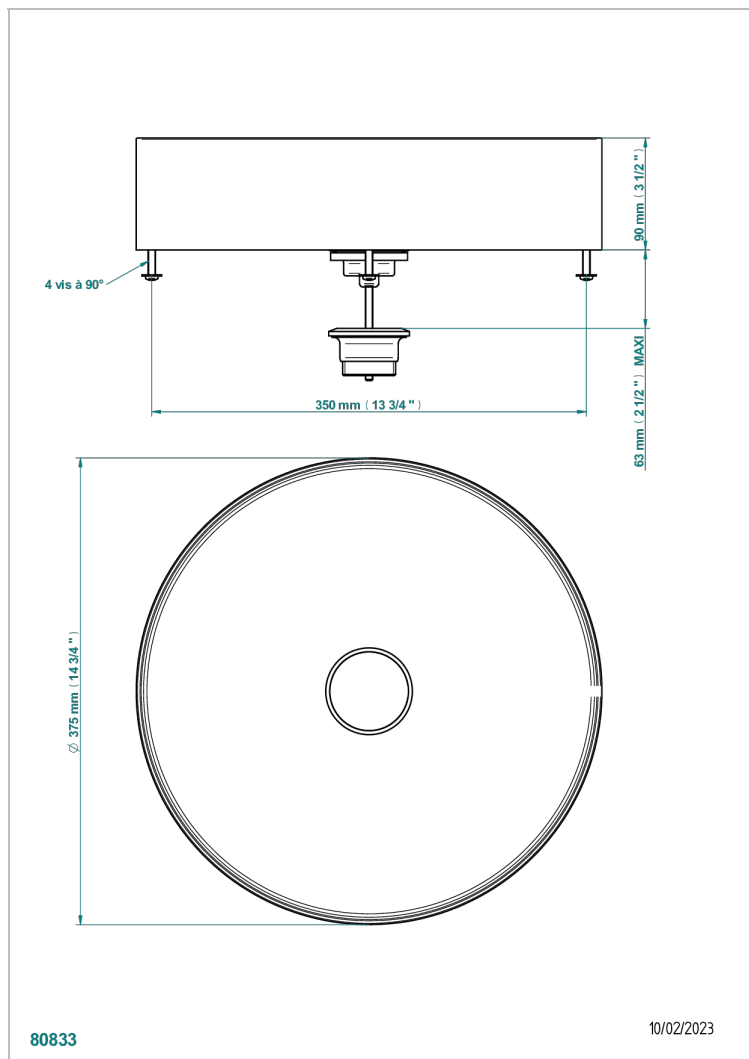

МЕТАЛЛИЧЕСКИЕ РАКОВИНЫ THG

GB2-V400BG

On Counter round basin 375mm - PVD brushed Graphite - no waste

THG[®]
PARIS

ХАРАКТЕРИСТИКИ

- Металлические раковины THG
- On Counter round basin 375mm - PVD brushed Graphite - no waste