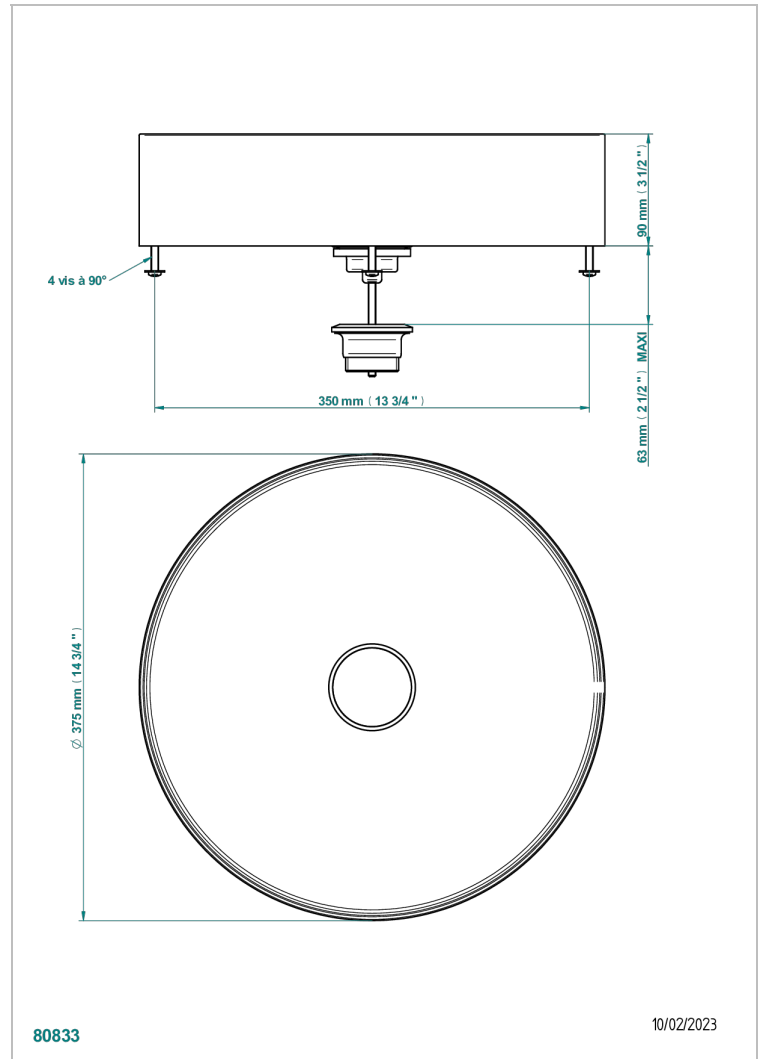

# VASQUES METAL

GB2-V400BG

Vasque ronde à poser Ø 375 mm - PVD graphite brossé, livrée sans vidage

THG<sup>®</sup>  
PARIS

## CARACTÉRISTIQUES

- Vasques métal
- Vasque ronde à poser Ø 375 mm - PVD graphite brossé, livrée sans vidage