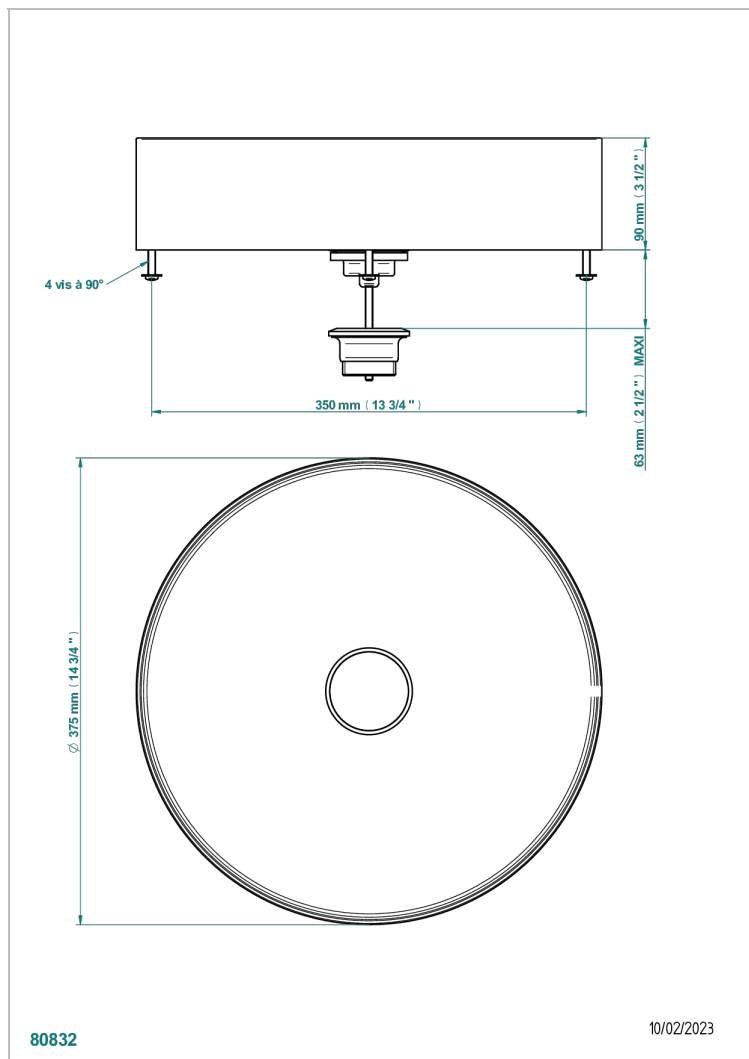

МЕТАЛЛИЧЕСКИЕ РАКОВИНЫ THG

GB2-V400BC

On Counter round basin 375mm - PVD brushed Copper - no waste

THG[®]
PARIS

ХАРАКТЕРИСТИКИ

- Металлические раковины THG
- On Counter round basin 375mm - PVD brushed Copper - no waste