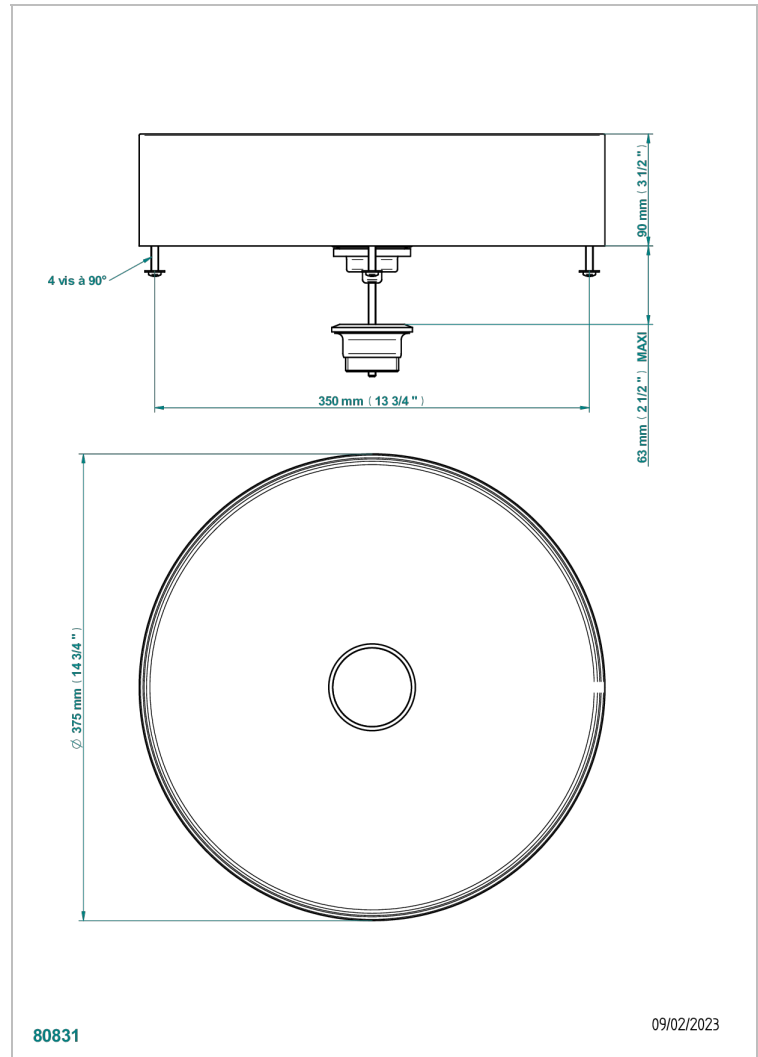

VASQUES METAL

GB2-V400BB

Vasque ronde à poser Ø 375 mm - PVD noir brossé, livrée sans vidage

THG[®]
PARIS

CARACTÉRISTIQUES

- Vasques métal
- Vasque ronde à poser Ø 375 mm - PVD noir brossé, livrée sans vidage

FINITIONS DISPONIBLES

*** - A00