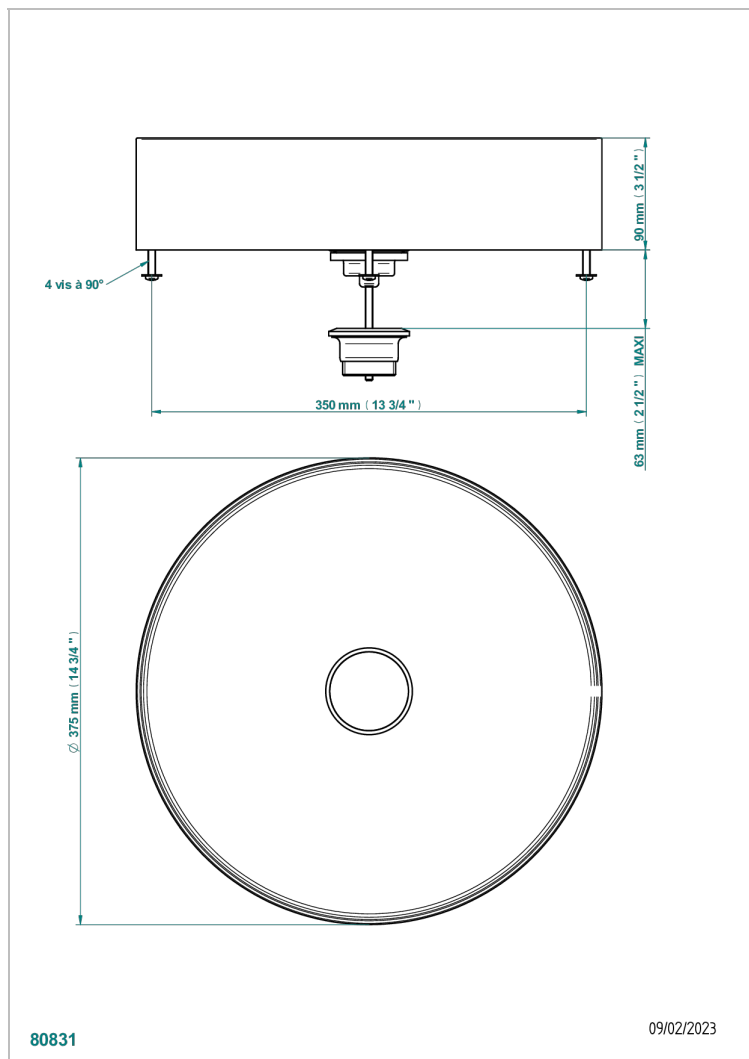

МЕТАЛЛИЧЕСКИЕ РАКОВИНЫ THG

GB2-V400BB

On Counter round basin 375mm - PVD brushed black - no waste

THG[®]
PARIS

ХАРАКТЕРИСТИКИ

- Металлические раковины THG
- On Counter round basin 375mm - PVD brushed black - no waste