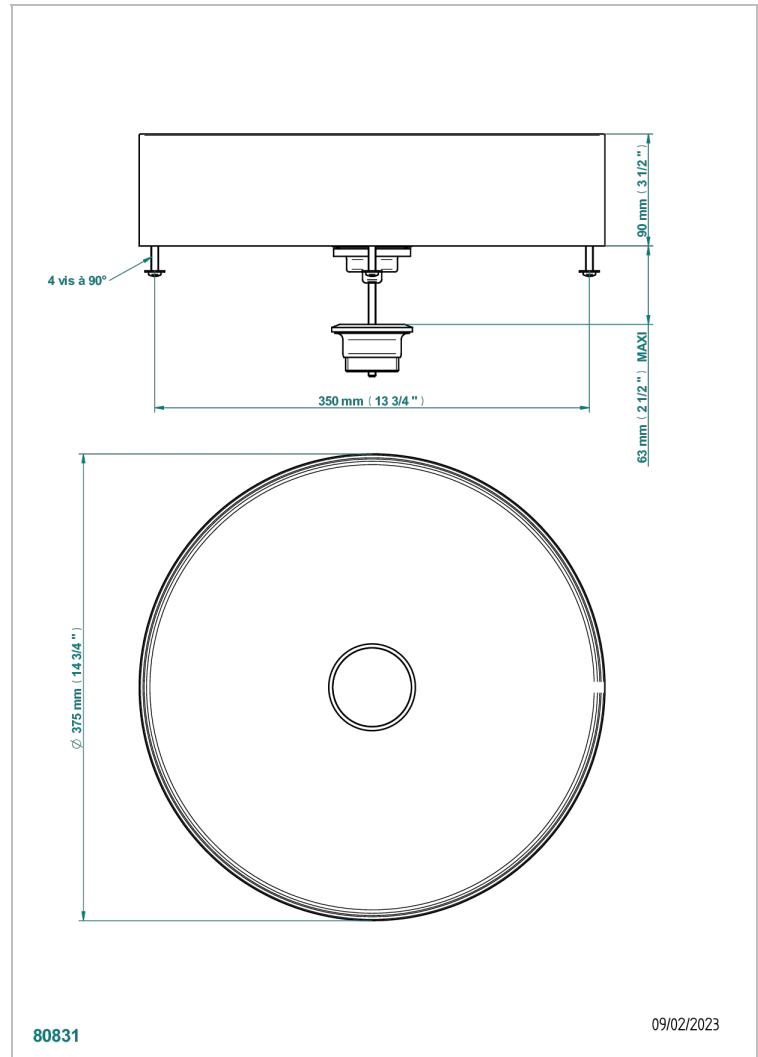

# VASQUES METAL

GB2-V400BB

Vasque ronde à poser Ø 375 mm - PVD noir brossé, livrée sans vidage

THG<sup>®</sup>  
PARIS

## CARACTÉRISTIQUES

- Vasques métal
- Vasque ronde à poser Ø 375 mm - PVD noir brossé, livrée sans vidage