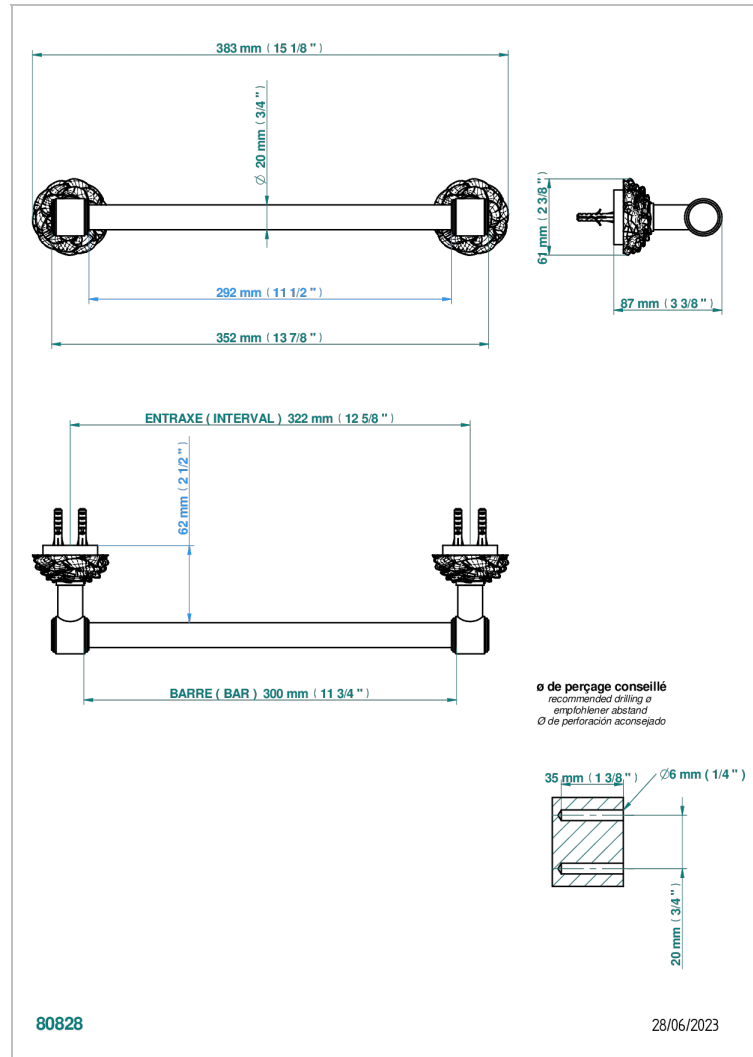

# CAMELIA CRISTAL NOIR

U5K-520/30

Porte-serviette 1 barre fixe Ø 20 mm long. 300 mm

THG<sup>®</sup>  
PARIS

## CARACTÉRISTIQUES

- Camélia Cristal noir
- Porte-serviette 1 barre fixe Ø 20 mm long. 300 mm