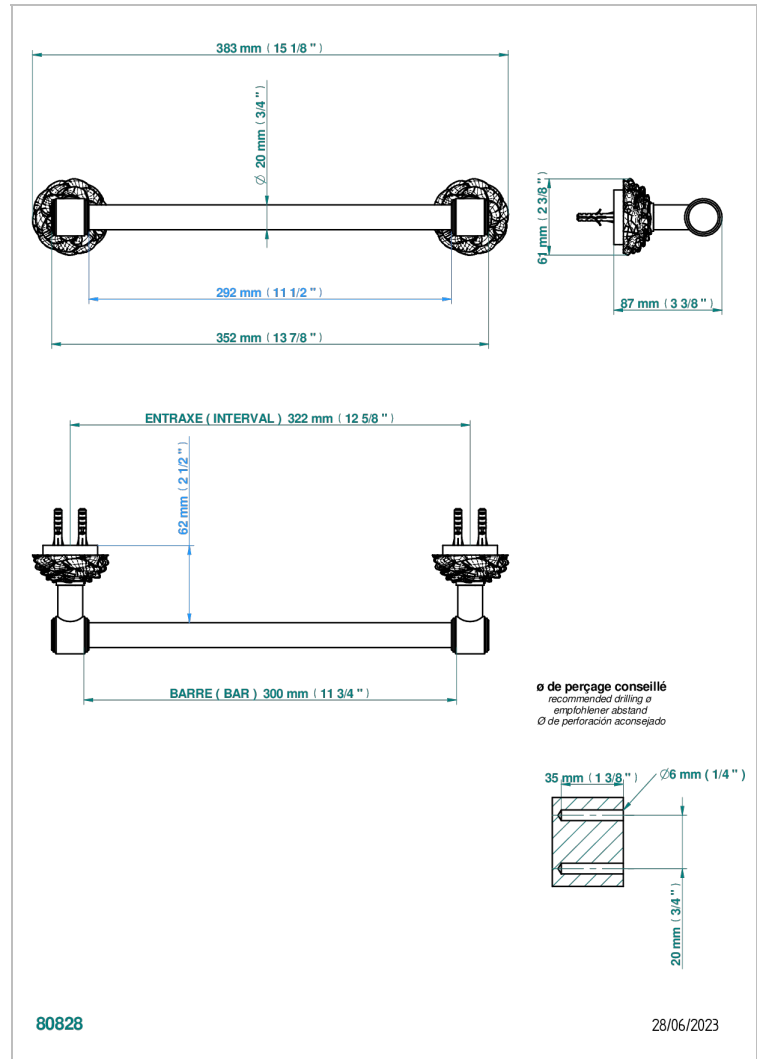

CAMELIA CRISTAL NEGRO

U5K-520/30

Toallero lg 300 mm

THG[®]
PARIS

CARACTERÍSTICAS

- Camélia cristal negro
- Toallero lg 300 mm

ACABADOS DISPONIBLES

Cerámica negra mate - D30
Cromo - A02
Cromo mate - C02
Dorado - F01
Dorado mate - F07
Dorado pálido mate (sin barniz) - F31