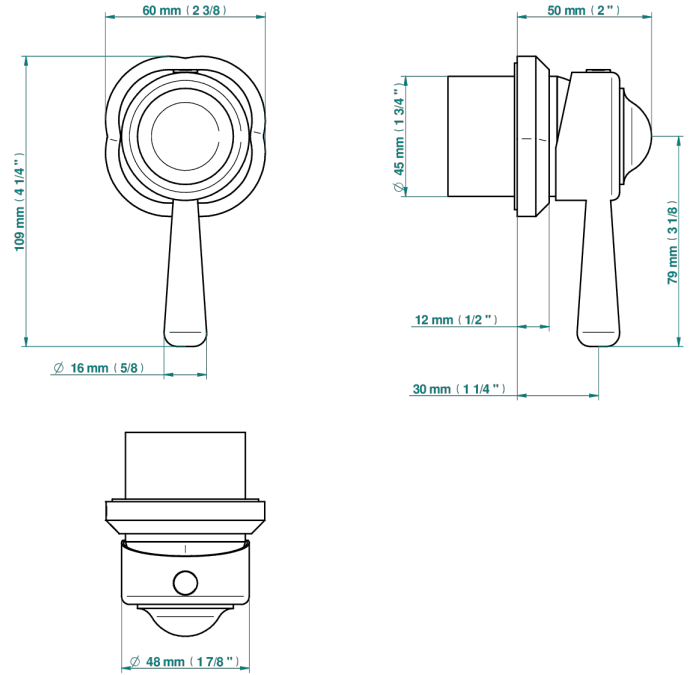

CAMELIA CRISTAL CLARO

U5L-6540RB

Trim only for wall mixer on rosette

THG®
PARIS

Compatible with

6540A
6540A/W

6540A/US

Tube

80825

07/02/2023

CARACTERÍSTICAS

- Camélia cristal claro
- Trim only for wall mixer on rosette

PRODUCTOS RELACIONADOS

- Ref. G00-6540A/US Partie à encastrer pour mitigeur de douche ref.6540 - standard américain

ACABADOS DISPONIBLES

Cerámica negra mate - D30

Cromo - A02

Cromo mate - C02

Dorado - F01

Dorado mate - F07

Dorado pálido mate (sin barniz) - F31

Níquel - B01

Níquel mate - C01

Níquel viejo - H28

Pvd blush - H62

Pvd blush mate - H60

Pvd color latón - H49

Pvd color latón mate - H50

Pvd color níquel - H55

Pvd color níquel mate - H56

Pvd color oro - H52

Pvd color oro mate - H53

Pvd grafito - H64

Pvd grafito mate - H65

Pvd marrón bronce - F33

Pvd marrón bronce mate - F34

Pvd umber - H66

Pvd umber mate - H67