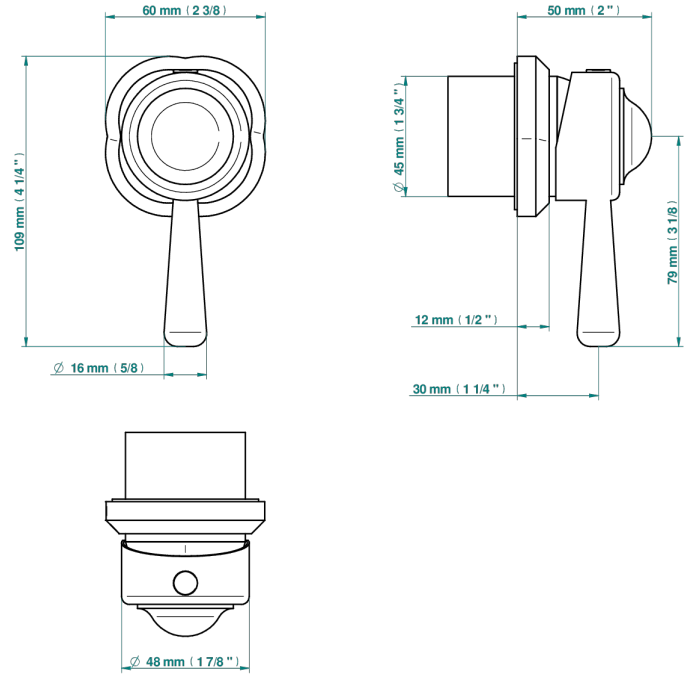

CAMELIA CRISTAL CLARO

U5L-6540RB

Trim only for wall mixer on rosette

THG®
PARIS

Compatible with

6540A
6540A/W

6540A/US

Tube

80825

07/02/2023

CARACTERÍSTICAS

- Camélia cristal claro
- Trim only for wall mixer on rosette

PRODUCTOS RELACIONADOS

- Ref. G00-6540A Rough parts for wall mounted flush fit shower mixer 2 x 1/2" inlets 1 x 1/2" outlet

ACABADOS DISPONIBLES

Cerámica negra mate - D30

Cromo - A02

Cromo mate - C02

Dorado - F01

Dorado mate - F07

Dorado pálido mate (sin barniz) - F31

Níquel - B01

Níquel mate - C01

Níquel viejo - H28

Pvd blush - H62

Pvd blush mate - H60

Pvd color latón - H49

Pvd color latón mate - H50

Pvd color níquel - H55

Pvd color níquel mate - H56

Pvd color oro - H52

Pvd color oro mate - H53

Pvd grafito - H64

Pvd grafito mate - H65

Pvd marrón bronce - F33

Pvd marrón bronce mate - F34

Pvd umber - H66

Pvd umber mate - H67