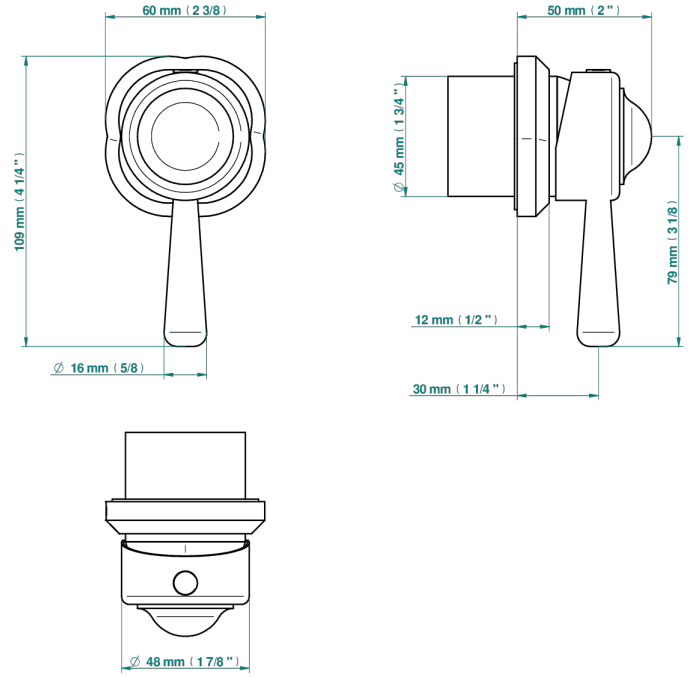

CAMELIA CRISTAL NOIR

U5K-6540RB

Garniture pour mitigeur mural avec rosace

THG®
PARIS

Compatible with

6540A
6540A/W

6540A/US

Tube

80825

07/02/2023

CARACTÉRISTIQUES

- Camélia Cristal noir
- Garniture pour mitigeur mural avec rosace

PRODUITS ASSOCIÉS

- Ref. G00-6540A/US Partie à encastrer pour mitigeur de douche ref.6540 - standard américain

FINITIONS DISPONIBLES

Chromé - A02
Chromé mat - C02
Doré brillant - F01
Doré mat - F07
Nickel brillant - B01
Nickel mat - C01

Noir mat céramique - D30
Or pâle mat - F31
Pvd blush - H62
Pvd blush mat - H60
Pvd couleur bronze brown - F33
Pvd couleur bronze brown - mat - F34

Pvd couleur doré - H52
Pvd couleur doré mat - H53
Pvd couleur laiton - H49
Pvd couleur laiton mat - H50
Pvd couleur nickel - H55
Pvd couleur nickel mat - H56

Pvd graphite - H64
Pvd graphite mat - H65
Pvd umber - H66
Pvd umber mat - H67
Vieux nickel - H28