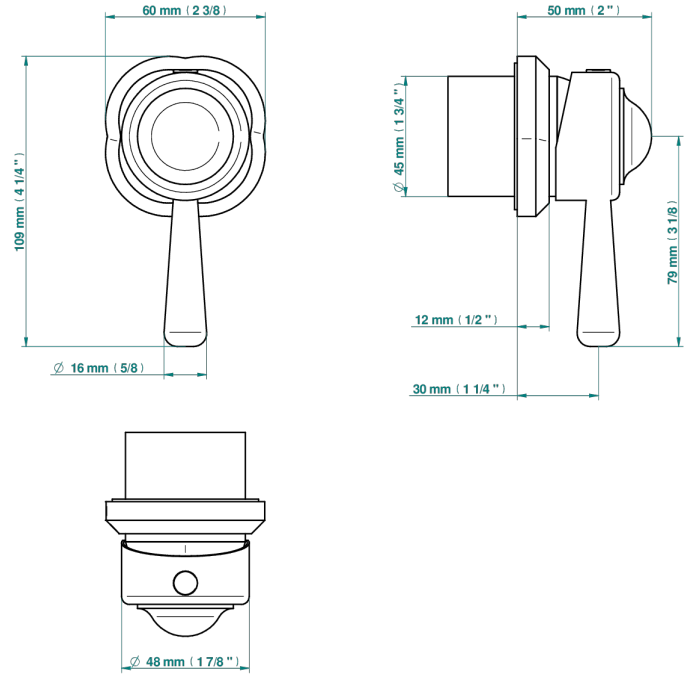

CAMELIA CRISTAL NEGRO

U5K-6540RB

Trim only for wall mixer on rosette

THG®
PARIS

Compatible with

6540A
6540A/W

6540A/US

Tube

80825

07/02/2023

CARACTERÍSTICAS

- Camélia cristal negro
- Trim only for wall mixer on rosette

PRODUCTOS RELACIONADOS

- Ref. G00-6540A/US Partie à encastrer pour mitigeur de douche ref.6540 - standard américain

ACABADOS DISPONIBLES

Cerámica negra mate - D30

Cromo - A02

Cromo mate - C02

Dorado - F01

Dorado mate - F07

Dorado pálido mate (sin barniz) - F31

Níquel - B01

Níquel mate - C01

Níquel viejo - H28

Pvd blush - H62

Pvd blush mate - H60

Pvd color latón - H49

Pvd color latón mate - H50

Pvd color níquel - H55

Pvd color níquel mate - H56

Pvd color oro - H52

Pvd color oro mate - H53

Pvd grafito - H64

Pvd grafito mate - H65

Pvd marrón bronce - F33

Pvd marrón bronce mate - F34

Pvd umber - H66

Pvd umber mate - H67