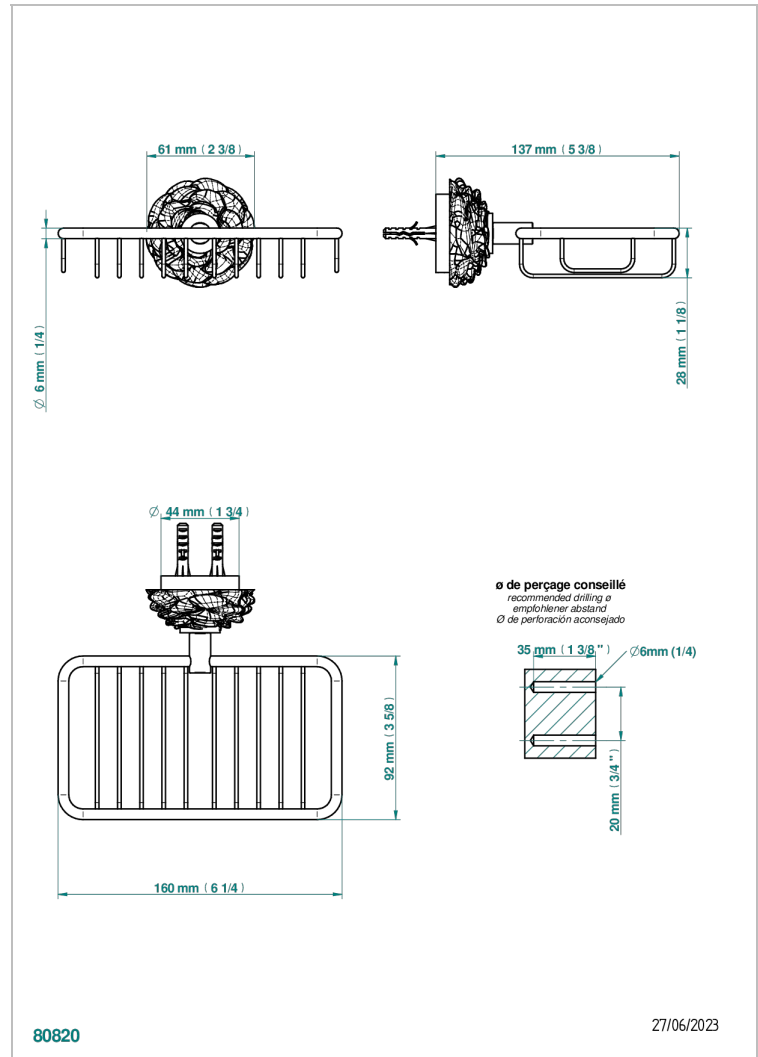

CAMELIA CRISTAL CLAIR

U5L-620

Porte-savon fil mural 160x95 mm avec rosace

THG[®]
PARIS

CARACTÉRISTIQUES

- Camélia Cristal clair
- Porte-savon fil mural 160x95 mm avec rosace

FINITIONS DISPONIBLES

Chromé - A02
Chromé mat - C02
Doré brillant - F01
Doré mat - F07
Nickel brillant - B01
Nickel mat - C01