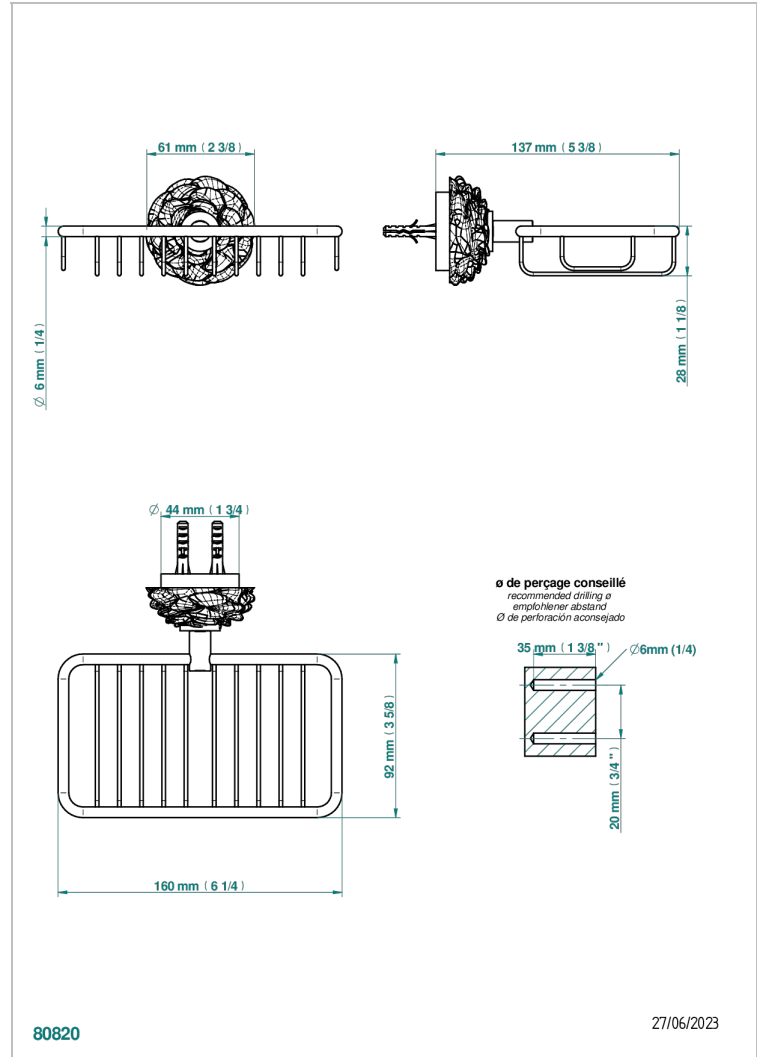

CAMELIA CRISTAL CLARO

U5L-620

Jabonera mural para ducha con rosetón 160x95 mm

THG[®]
PARIS

CARACTERÍSTICAS

- Camélia cristal claro
- Jabonera mural para ducha con rosetón 160x95 mm

ACABADOS DISPONIBLES

Cerámica negra mate - D30