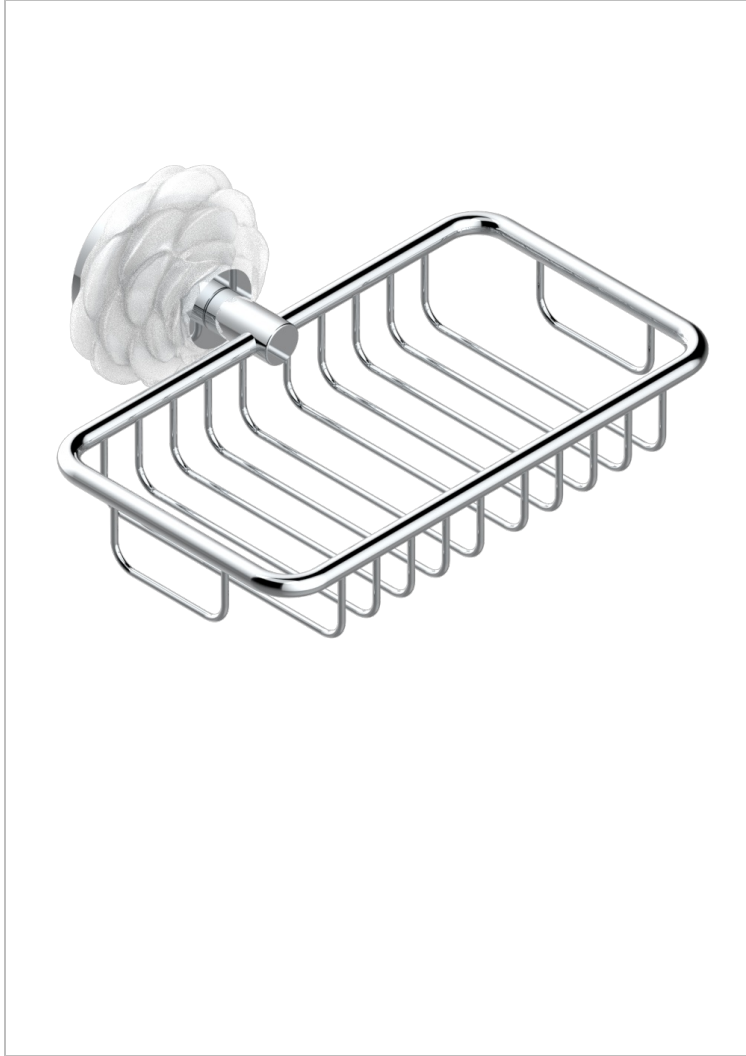

CAMELIA CRISTAL CLARO

U5L-620

Jabonera mural para ducha con rosetón 160x95 mm

THG[®]
PARIS

CARACTERÍSTICAS

- Camélia cristal claro
- Jabonera mural para ducha con rosetón 160x95 mm

ACABADOS DISPONIBLES

Cerámica negra mate - D30

Cromo - A02

Cromo mate - C02

Dorado - F01

Dorado mate - F07

Dorado pálido mate (sin barniz) - F31

Níquel - B01

Níquel mate - C01

Níquel viejo - H28

Pvd blush - H62

Pvd blush mate - H60

Pvd color latón - H49

Pvd color latón mate - H50

Pvd color níquel - H55

Pvd color níquel mate - H56

Pvd color oro - H52

Pvd color oro mate - H53