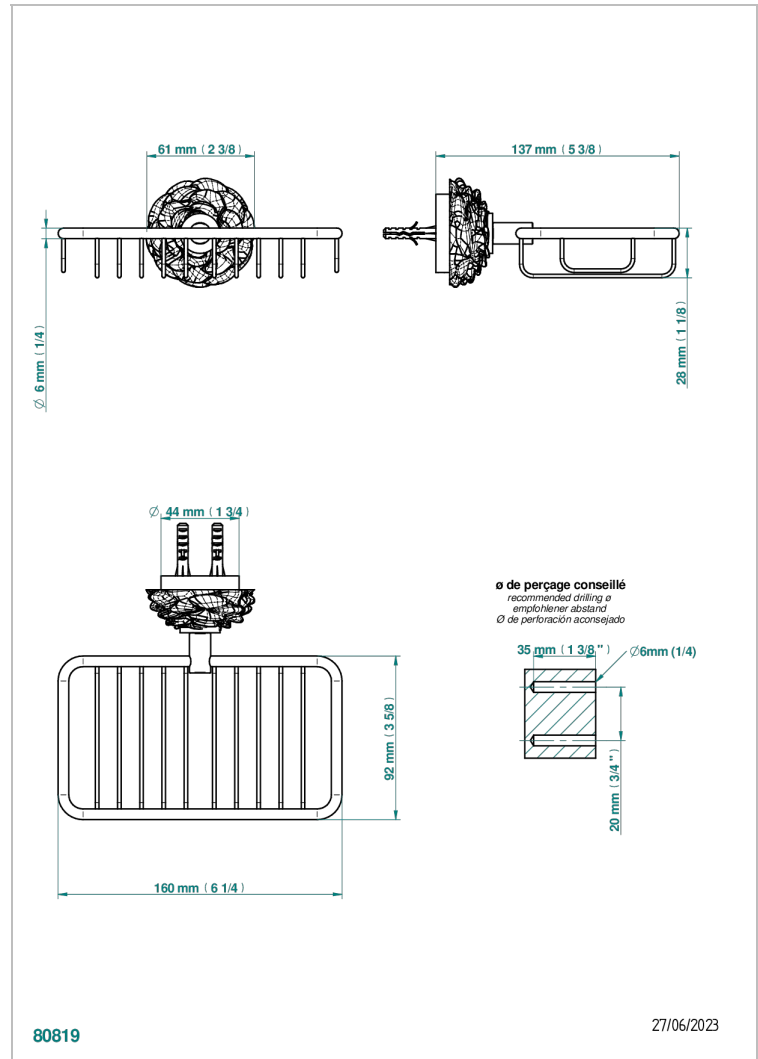

CAMELIA CRISTAL NOIR

U5K-620

Porte-savon fil mural 160x95 mm avec rosace

THG[®]
PARIS

CARACTÉRISTIQUES

- Camélia Cristal noir
- Porte-savon fil mural 160x95 mm avec rosace

FINITIONS DISPONIBLES

Chromé - A02
Chromé mat - C02
Doré brillant - F01
Doré mat - F07
Nickel brillant - B01
Nickel mat - C01