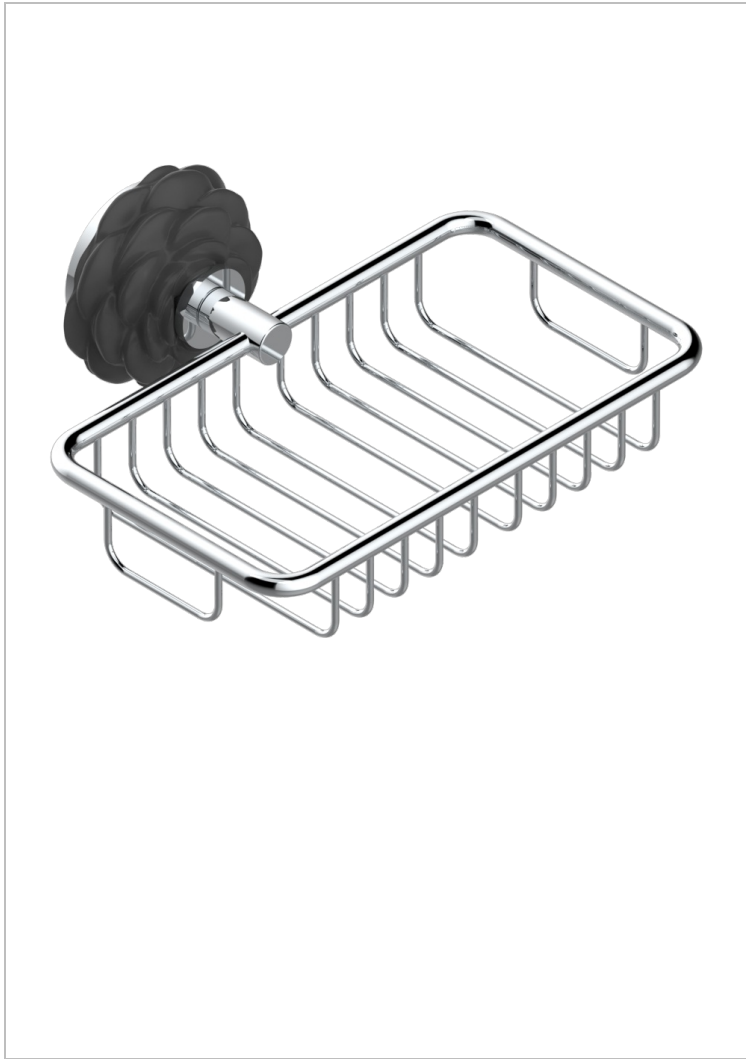

CAMELIA CRISTAL NOIR

U5K-620

Porte-savon fil mural 160x95 mm avec rosace

THG[®]
PARIS

CARACTÉRISTIQUES

- Camélia Cristal noir
- Porte-savon fil mural 160x95 mm avec rosace

FINITIONS DISPONIBLES

Chromé - A02
Chromé mat - C02
Doré brillant - F01
Doré mat - F07
Nickel brillant - B01
Nickel mat - C01