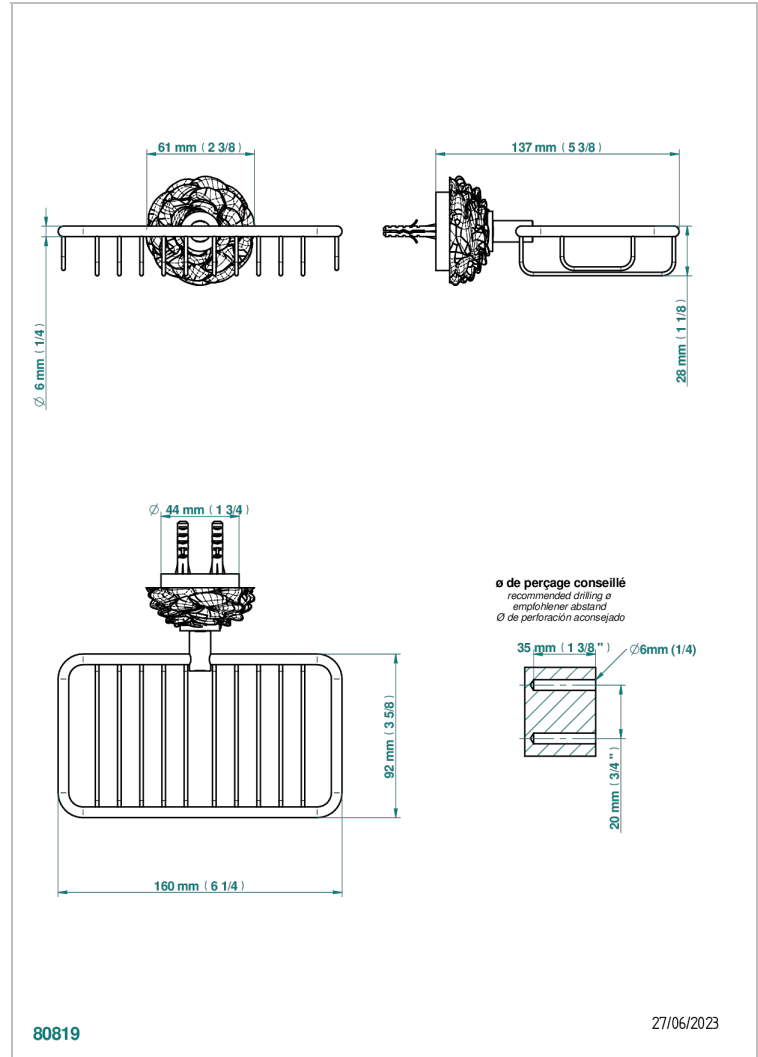

CAMELIA CRISTAL NEGRO

U5K-620

Jabonera mural para ducha con rosetón 160x95 mm

THG[®]
PARIS

CARACTERÍSTICAS

- Camélia cristal negro
- Jabonera mural para ducha con rosetón 160x95 mm

ACABADOS DISPONIBLES

Cerámica negra mate - D30
Cromo - A02
Cromo mate - C02
Dorado - F01
Dorado mate - F07
Dorado pálido mate (sin barniz) - F31

Níquel - B01
Níquel mate - C01
Níquel viejo - H28
Pvd blush - H62
Pvd blush mate - H60
Pvd color latón - H49

Pvd color latón mate - H50
Pvd color níquel - H55
Pvd color níquel mate - H56
Pvd color oro - H52
Pvd color oro mate - H53
Pvd grafito - H64