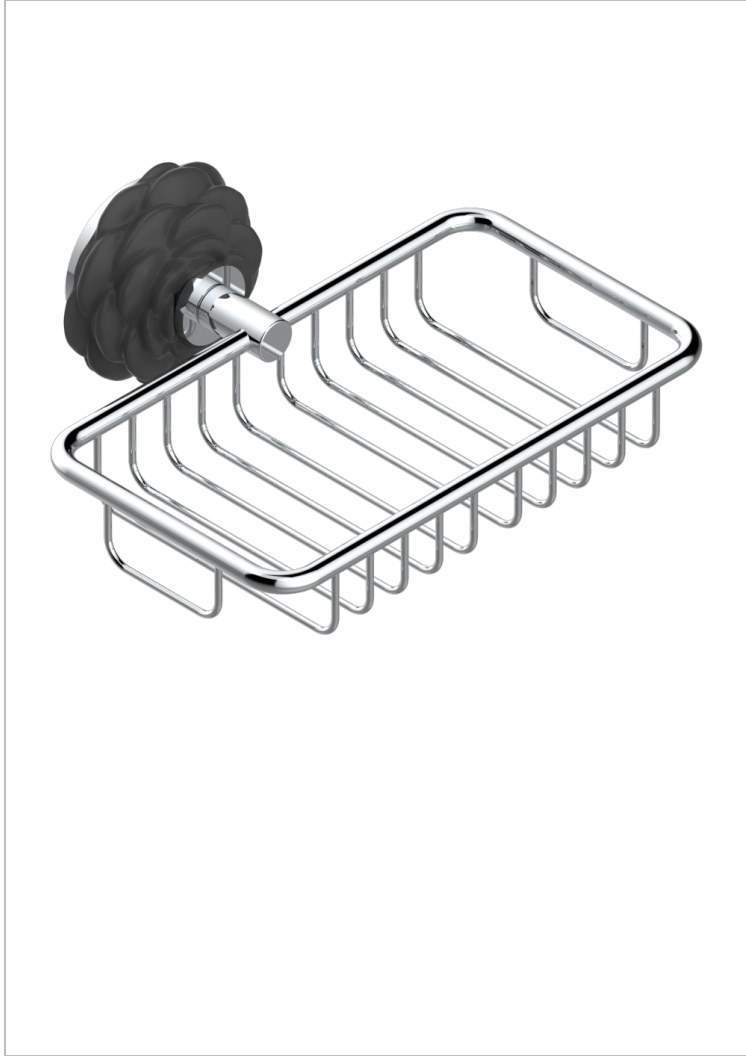

CAMELIA CRISTAL NEGRO

U5K-620

Jabonera mural para ducha con rosetón 160x95 mm

THG[®]
PARIS

CARACTERÍSTICAS

- Camélia cristal negro
- Jabonera mural para ducha con rosetón 160x95 mm

ACABADOS DISPONIBLES

Cerámica negra mate - D30
Cromo - A02
Cromo mate - C02
Dorado - F01
Dorado mate - F07
Dorado pálido mate (sin barniz) - F31

Níquel - B01
Níquel mate - C01
Níquel viejo - H28
Pvd blush - H62
Pvd blush mate - H60
Pvd color latón - H49

Pvd color latón mate - H50
Pvd color níquel - H55
Pvd color níquel mate - H56
Pvd color oro - H52
Pvd color oro mate - H53
Pvd grafito - H64