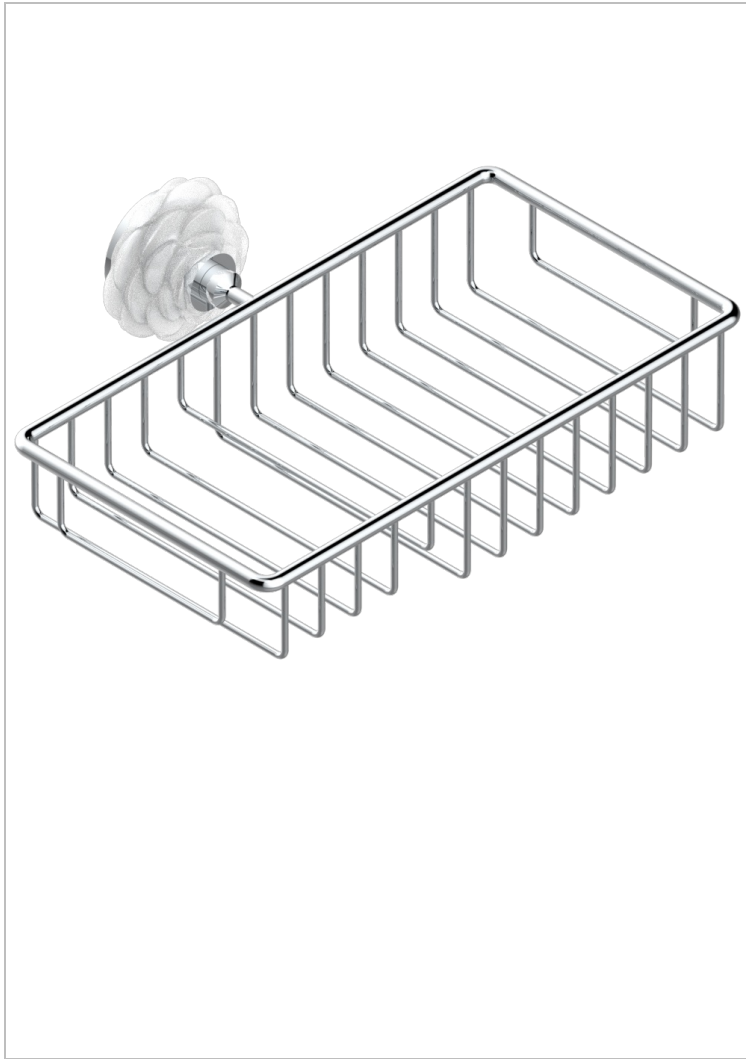

CAMELIA CRISTAL CLAIR

U5L-2620

Porte-savon fil et porte-éponge combinés 240x130 mm avec rosace

THG[®]
PARIS

CARACTÉRISTIQUES

- Camélia Cristal clair
- Porte-savon fil et porte-éponge combinés 240x130 mm avec rosace

FINITIONS DISPONIBLES

Chromé - A02
Chromé mat - C02
Doré brillant - F01
Doré mat - F07
Nickel brillant - B01
Nickel mat - C01

Noir mat céramique - D30
Or pâle mat - F31
Pvd blush - H62
Pvd blush mat - H60
Pvd couleur bronze brown - F33
Pvd couleur bronze brown - mat - F34