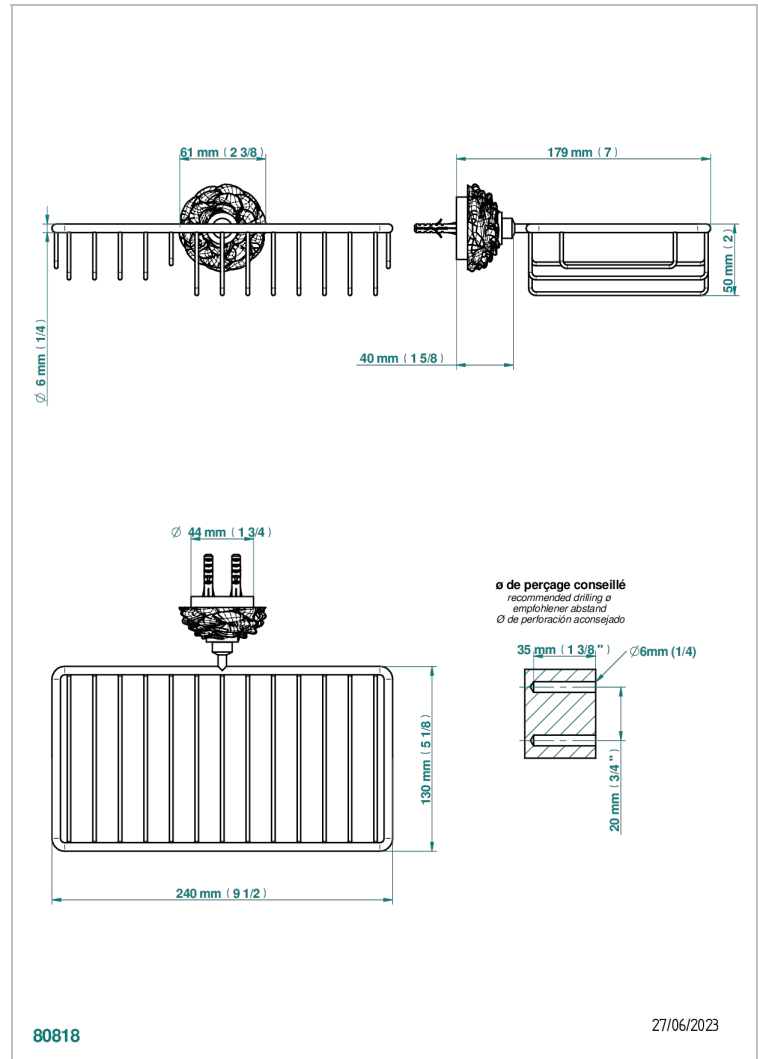

CAMELIA CRISTAL CLAIR

U5L-2620

Porte-savon fil et porte-éponge combinés 240x130 mm avec rosace

THG[®]
PARIS

CARACTÉRISTIQUES

- Camélia Cristal clair
- Porte-savon fil et porte-éponge combinés 240x130 mm avec rosace