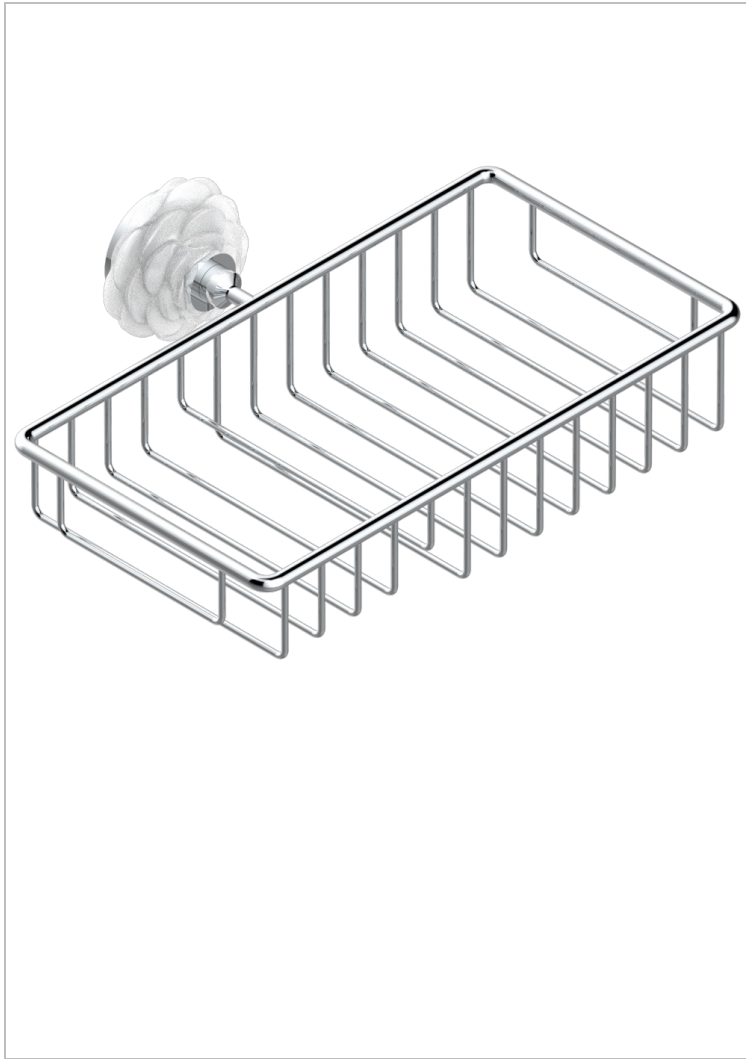

CAMELIA CRISTAL CLARO

U5L-2620

Jabonera mural para ducha con rosetón 240x130 mm

THG[®]
PARIS

CARACTERÍSTICAS

- Camélia cristal claro
- Jabonera mural para ducha con rosetón 240x130 mm

ACABADOS DISPONIBLES

Cerámica negra mate - D30
Cromo - A02
Cromo mate - C02
Dorado - F01
Dorado mate - F07
Dorado pálido mate (sin barniz) - F31

Níquel - B01
Níquel mate - C01
Níquel viejo - H28
Pvd blush - H62
Pvd blush mate - H60
Pvd color latón - H49

Pvd color latón mate - H50
Pvd color níquel - H55
Pvd color níquel mate - H56
Pvd color oro - H52
Pvd color oro mate - H53
Pvd grafito - H64