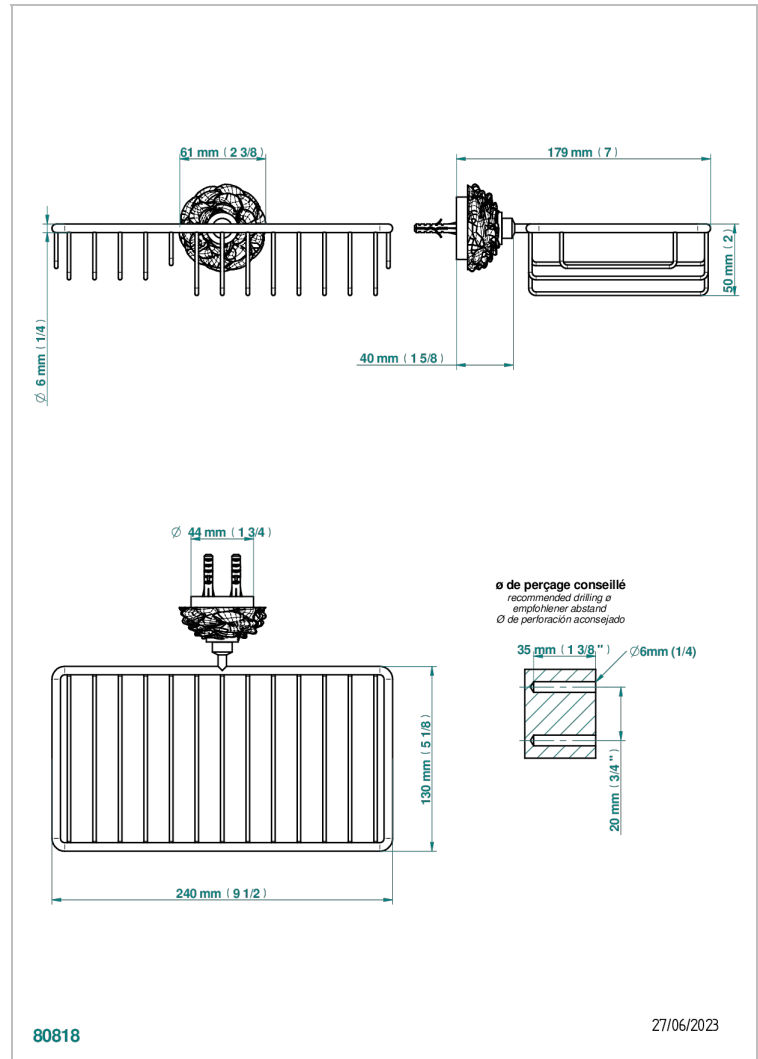

CAMELIA CRISTAL CLARO

U5L-2620

Jabonera mural para ducha con rosetón 240x130 mm

THG[®]
PARIS

CARACTERÍSTICAS

- Camélia cristal claro
- Jabonera mural para ducha con rosetón 240x130 mm

ACABADOS DISPONIBLES

Cerámica negra mate - D30
Cromo - A02
Cromo mate - C02
Dorado - F01
Dorado mate - F07
Dorado pálido mate (sin barniz) - F31

Níquel - B01
Níquel mate - C01
Níquel viejo - H28
Pvd blush - H62
Pvd blush mate - H60
Pvd color latón - H49

Pvd color latón mate - H50
Pvd color níquel - H55
Pvd color níquel mate - H56
Pvd color oro - H52
Pvd color oro mate - H53
Pvd grafito - H64