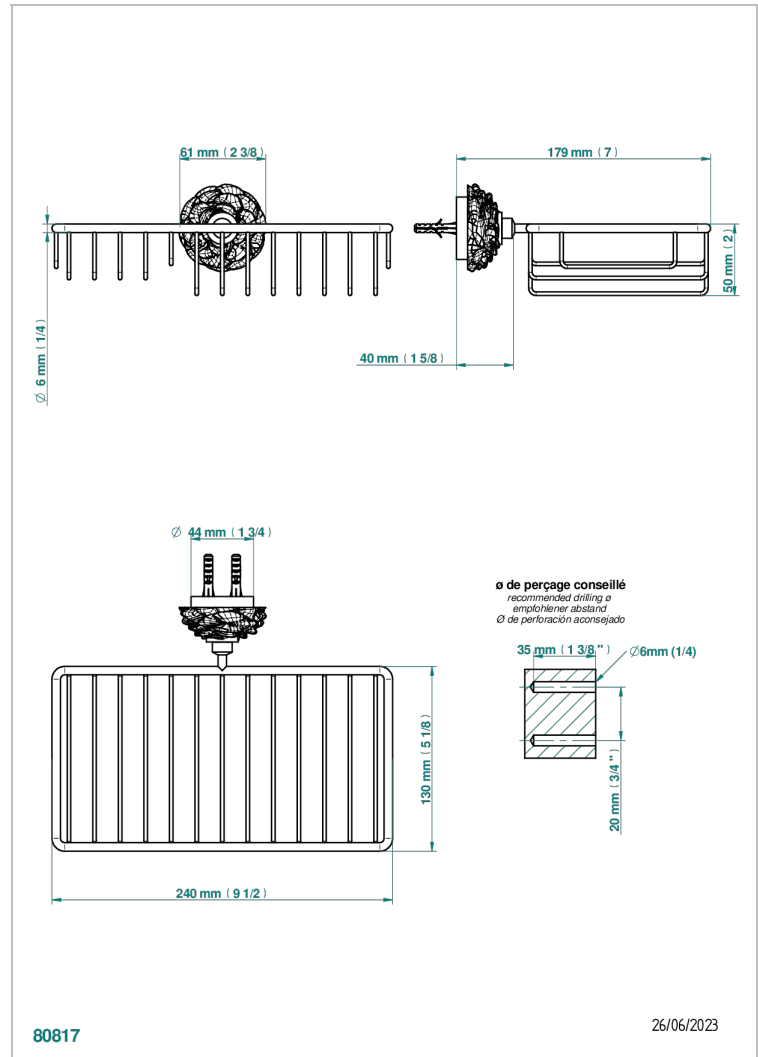

CAMELIA CRISTAL NOIR

U5K-2620

Porte-savon fil et porte-éponge combinés 240x130 mm avec rosace

THG[®]
PARIS

CARACTÉRISTIQUES

- Camélia Cristal noir
- Porte-savon fil et porte-éponge combinés 240x130 mm avec rosace