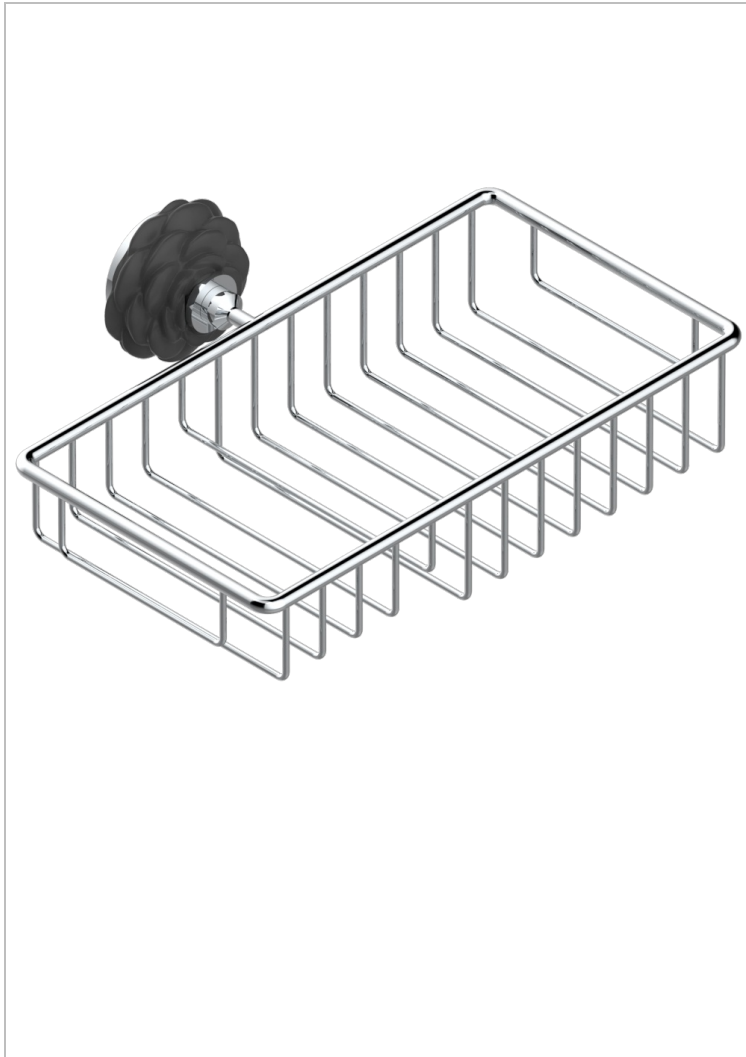

CAMELIA CRISTAL NOIR

U5K-2620

Porte-savon fil et porte-éponge combinés 240x130 mm avec rosace

THG[®]
PARIS

CARACTÉRISTIQUES

- Camélia Cristal noir
- Porte-savon fil et porte-éponge combinés 240x130 mm avec rosace