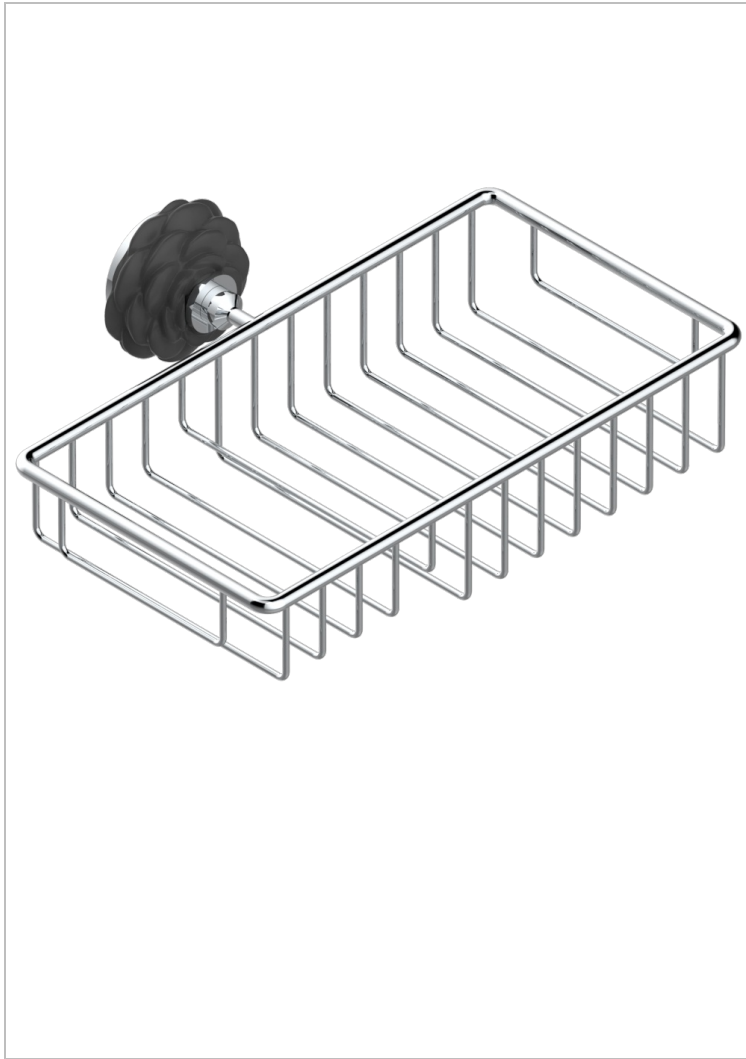

CAMELIA CRISTAL NEGRO

U5K-2620

Jabonera mural para ducha con rosetón 240x130 mm

THG[®]
PARIS

CARACTERÍSTICAS

- Camélia cristal negro
- Jabonera mural para ducha con rosetón 240x130 mm

ACABADOS DISPONIBLES

Cerámica negra mate - D30
Cromo - A02
Cromo mate - C02
Dorado - F01
Dorado mate - F07
Dorado pálido mate (sin barniz) - F31

Níquel - B01
Níquel mate - C01
Níquel viejo - H28
Pvd blush - H62
Pvd blush mate - H60
Pvd color latón - H49

Pvd color latón mate - H50
Pvd color níquel - H55
Pvd color níquel mate - H56
Pvd color oro - H52
Pvd color oro mate - H53
Pvd grafito - H64