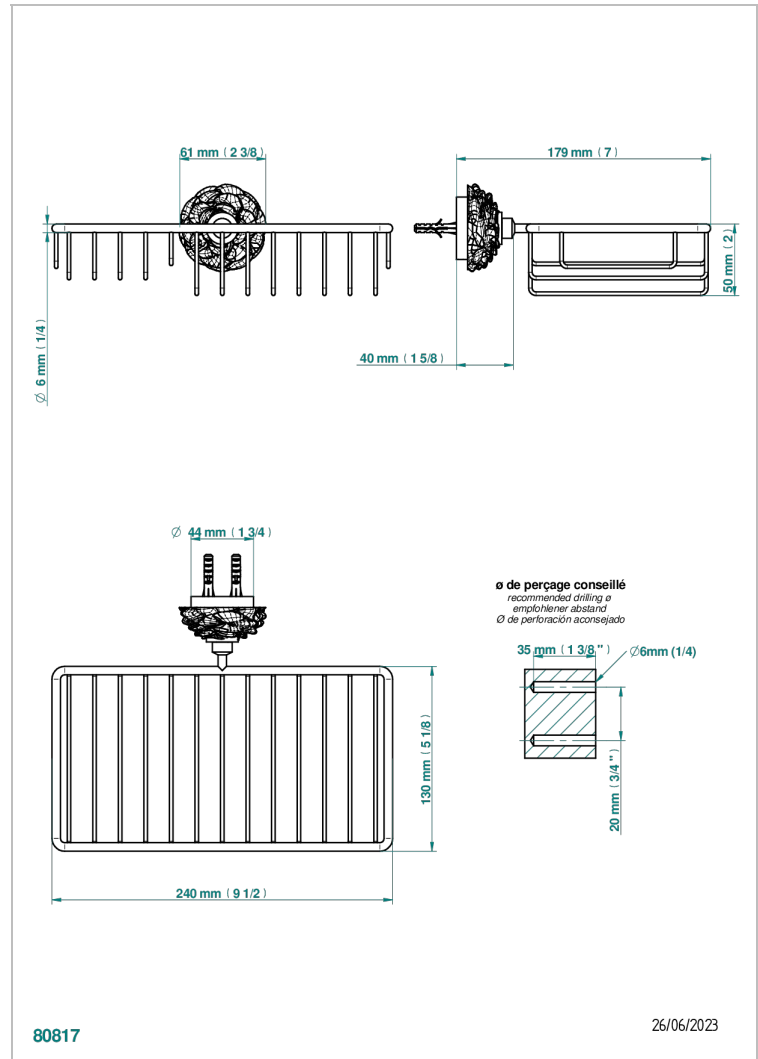

CAMELIA CRISTAL NEGRO

U5K-2620

Jabonera mural para ducha con rosetón 240x130 mm

THG[®]
PARIS

CARACTERÍSTICAS

- Camélia cristal negro
- Jabonera mural para ducha con rosetón 240x130 mm

ACABADOS DISPONIBLES

Cerámica negra mate - D30
Cromo - A02
Cromo mate - C02
Dorado - F01
Dorado mate - F07
Dorado pálido mate (sin barniz) - F31

Níquel - B01
Níquel mate - C01
Níquel viejo - H28
Pvd blush - H62
Pvd blush mate - H60
Pvd color latón - H49

Pvd color latón mate - H50
Pvd color níquel - H55
Pvd color níquel mate - H56
Pvd color oro - H52
Pvd color oro mate - H53
Pvd grafito - H64