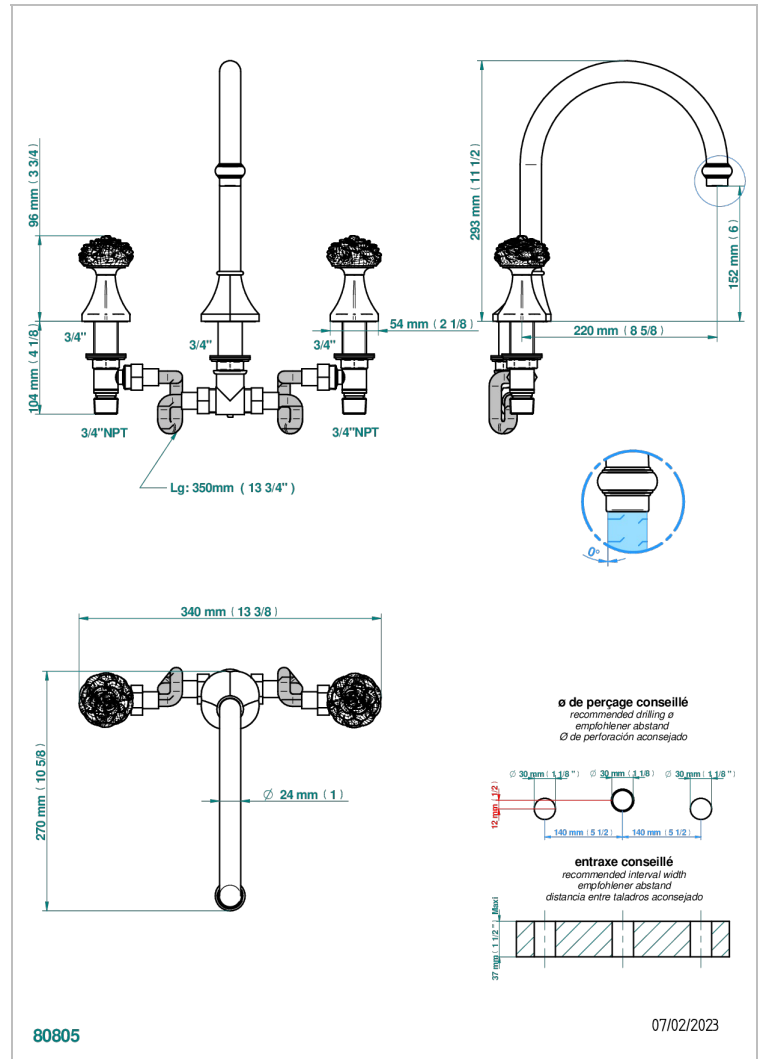

# CAMELIA CRISTAL CLAIR

U5L-25SGUS

THG<sup>®</sup>  
PARIS

Mélangeur de bain simple sur gorge avec bec super goliath - standard américain -

## CARACTÉRISTIQUES

- Camélia Cristal clair
- Mélangeur de bain simple sur gorge avec bec super goliath - standard américain -