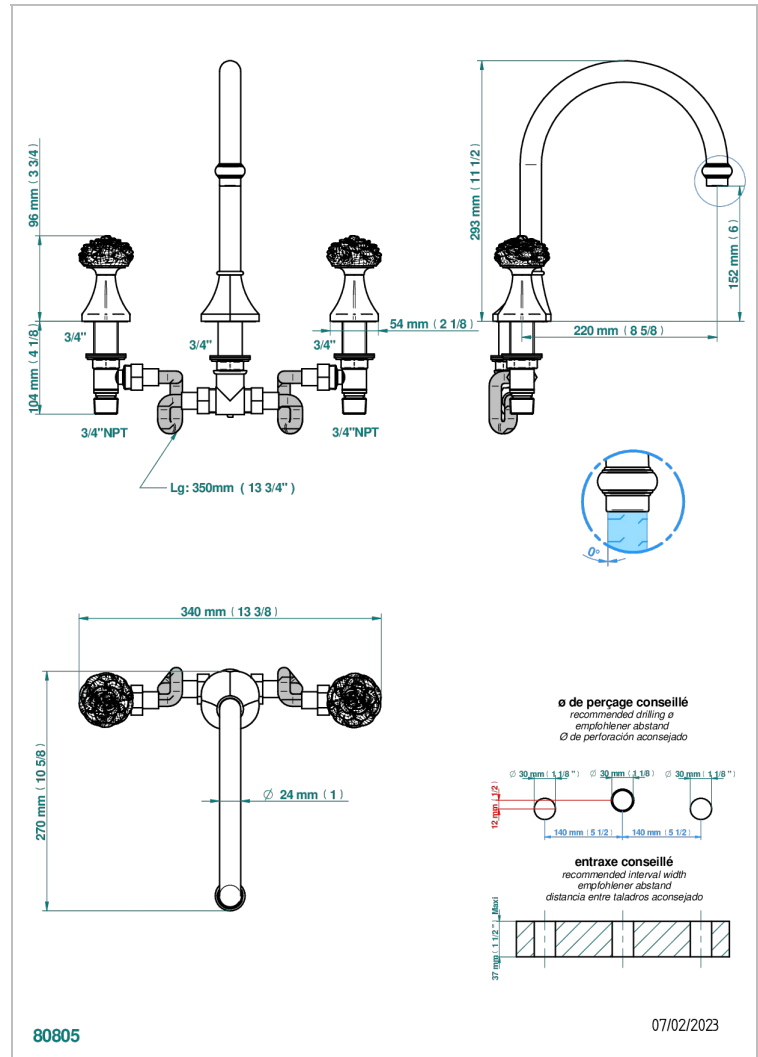

CAMELIA CRISTAL CLAIR

U5L-25SG

Mélangeur de bain simple sur gorge avec bec super goliath

THG
PARIS

CARACTÉRISTIQUES

- ACS : 18ACCLY403
- NF : NF EN 200 - IID/A - Chrome

CERTIFICATIONS

FINITIONS DISPONIBLES

Chromé - A02	Noir mat céramique - D30	Pvd couleur doré - H52	Pvd graphite - H64
Chromé mat - C02	Or pâle mat - F31	Pvd couleur doré mat - H53	Pvd graphite mat - H65
Doré brillant - F01	Pvd blush - H62	Pvd couleur laiton - H49	Pvd umber - H66
Doré mat - F07	Pvd blush mat - H60	Pvd couleur laiton mat - H50	Pvd umber mat - H67
Nickel brillant - B01	Pvd couleur bronze brown - F33	Pvd couleur nickel - H55	Vieux nickel - H28
Nickel mat - C01	Pvd couleur bronze brown - mat - F34	Pvd couleur nickel mat - H56