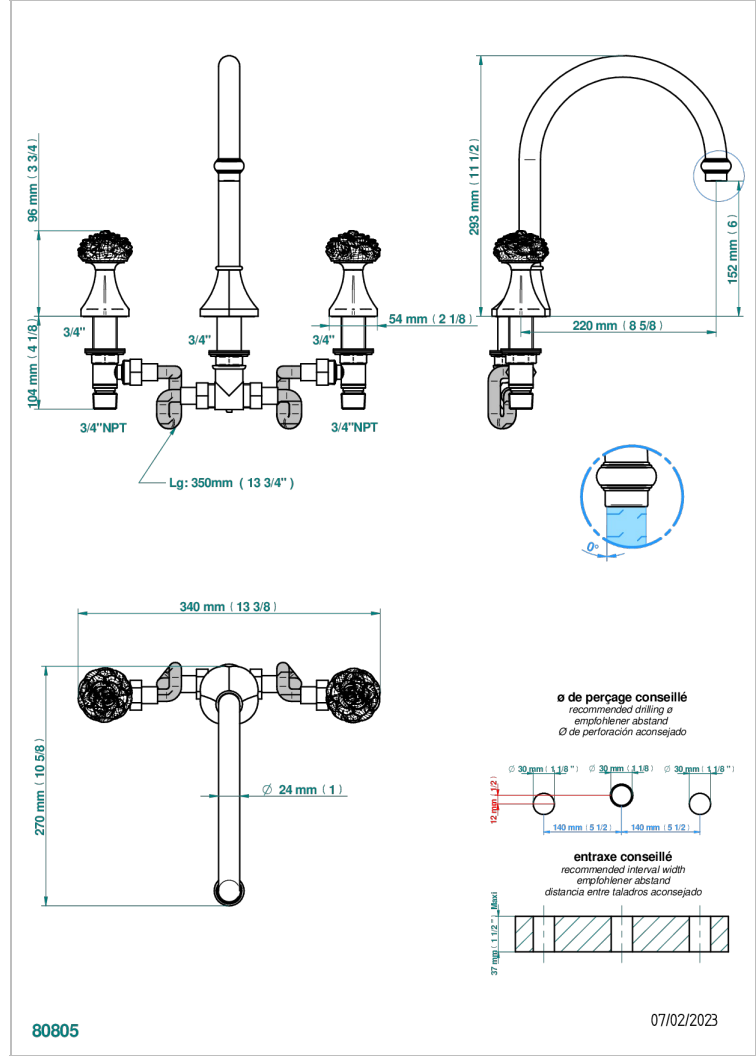

CAMELIA CLEAR CRYSTAL

U5L-25SG

Смеситель для ванны на 3 отверстия устанавливаемый на борту - излив СУПЕР ГОЛИАФ

THG[®]
PARIS

ХАРАКТЕРИСТИКИ

- ACS : 18ACCLY403
- NF : NF EN 200 - IID/A - Chrome

СТАНДАРТЫ

ДОСТУПНЫЕ ВАРИАНТЫ ПОКРЫТИЙ