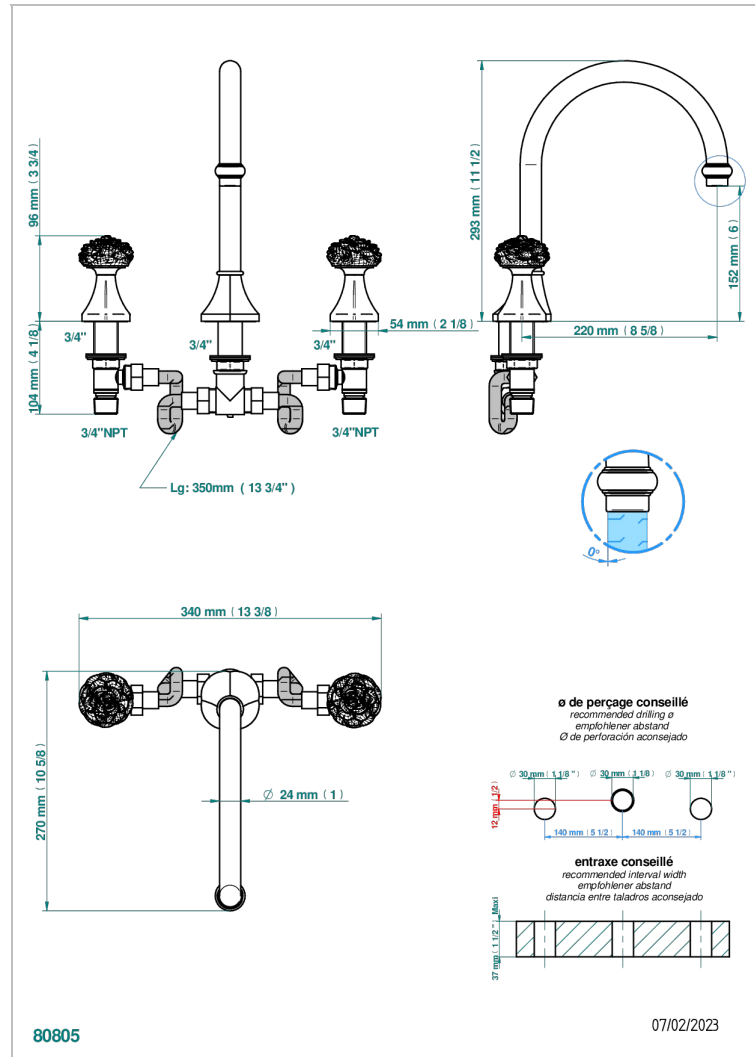

CAMELIA CRISTAL CLAIR

U5L-25SG

Mélangeur de bain simple sur gorge avec bec super goliath

THG
PARIS

CARACTÉRISTIQUES

- ACS : 18ACCLY403
- NF : NF EN 200 - IID/A - Chrome

CERTIFICATIONS

FINITIONS DISPONIBLES

Chromé - A02
Chromé mat - C02
Doré brillant - F01
Doré mat - F07
Nickel brillant - B01
Nickel mat - C01

Noir mat céramique - D30
Or pâle mat - F31
Pvd blush - H62
Pvd blush mat - H60
Pvd couleur bronze brown - F33
Pvd couleur bronze brown - mat - F34

Pvd couleur doré - H52
Pvd couleur doré mat - H53
Pvd couleur laiton - H49
Pvd couleur laiton mat - H50
Pvd couleur nickel - H55
Pvd couleur nickel mat - H56

Pvd graphite - H64
Pvd graphite mat - H65
Pvd umber - H66
Pvd umber mat - H67
Vieux nickel - H28