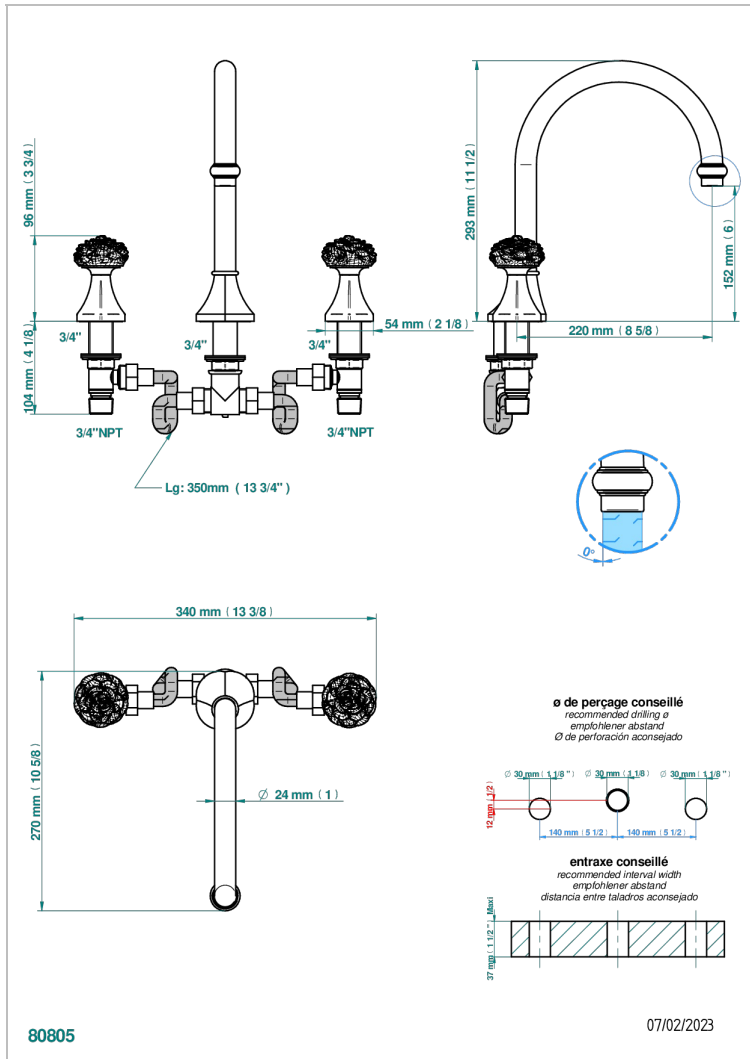

CAMELIA CLEAR CRYSTAL

U5L-25SG

超大喷嘴台式浴缸龙头

THG
PARIS

特色

- ACS : 18ACCLY403
- NF : NF EN 200 - IID/A - Chrome

标准

可选饰面