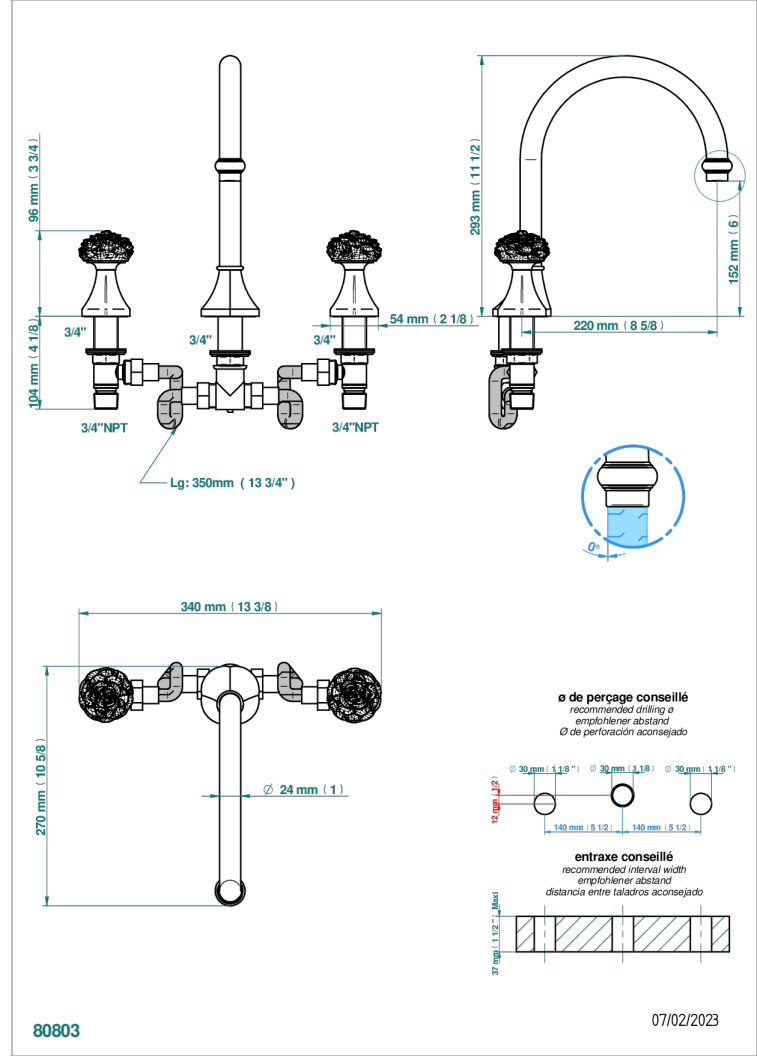

CAMELIA CRISTAL NOIR

U5K-25SGUS

THG[®]
PARIS

Mélangeur de bain simple sur gorge avec bec super goliath - standard américain -

CARACTÉRISTIQUES

- Camélia Cristal noir
- Mélangeur de bain simple sur gorge avec bec super goliath - standard américain -