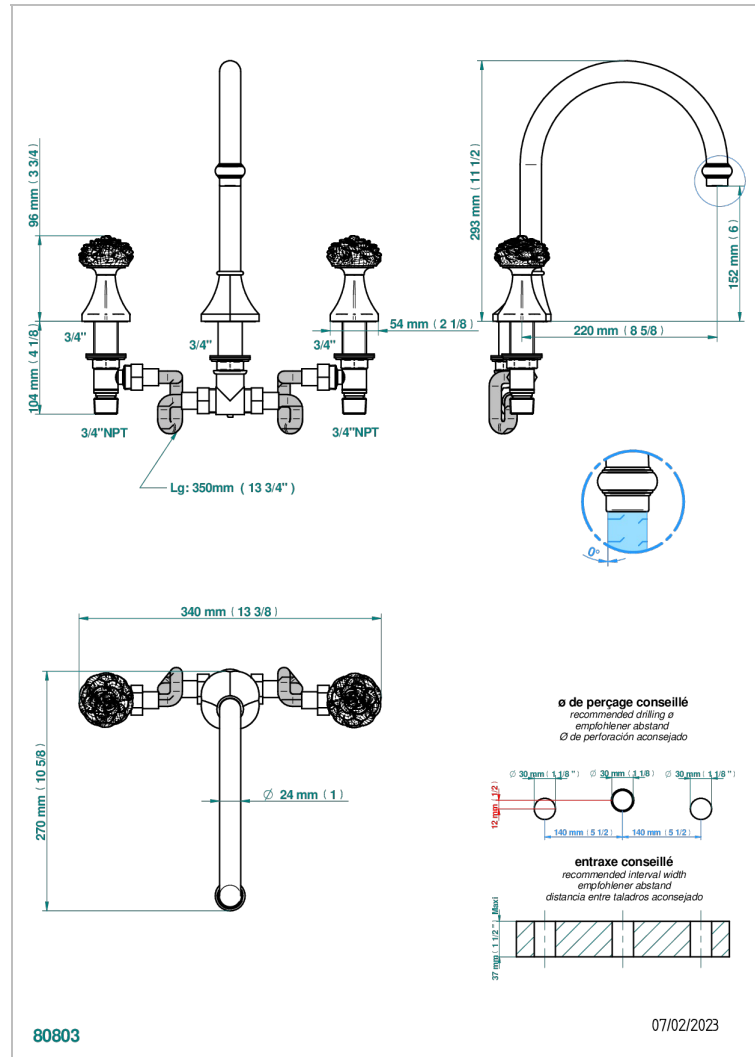

CAMELIA, KRISTALL SCHWARZ

U5K-25SG

3 Loch- Wannenfüllbatterie zur Standmontage, Super Goliath Auslauf

THG[®]
PARIS

EIGENSCHAFTEN

- ACS : 18ACCLY403
- NF : NF EN 200 - IID/A - Chrome

ZERTIFIZIERUNGEN

VERFÜGBARE OBERFLÄCHEN