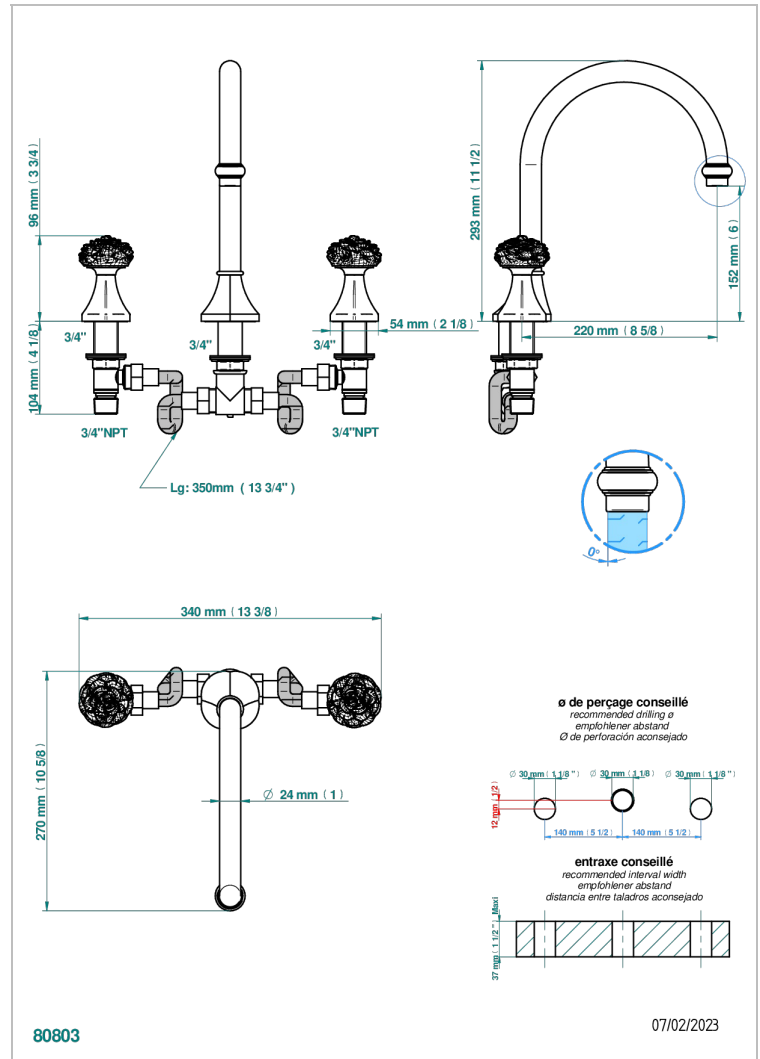

# CAMELIA CRISTAL NOIR

U5K-25SG

Mélangeur de bain simple sur gorge avec bec super goliath

THG  
PARIS

## CARACTÉRISTIQUES

- ACS : 18ACCLY403
- NF : NF EN 200 - IID/A - Chrome