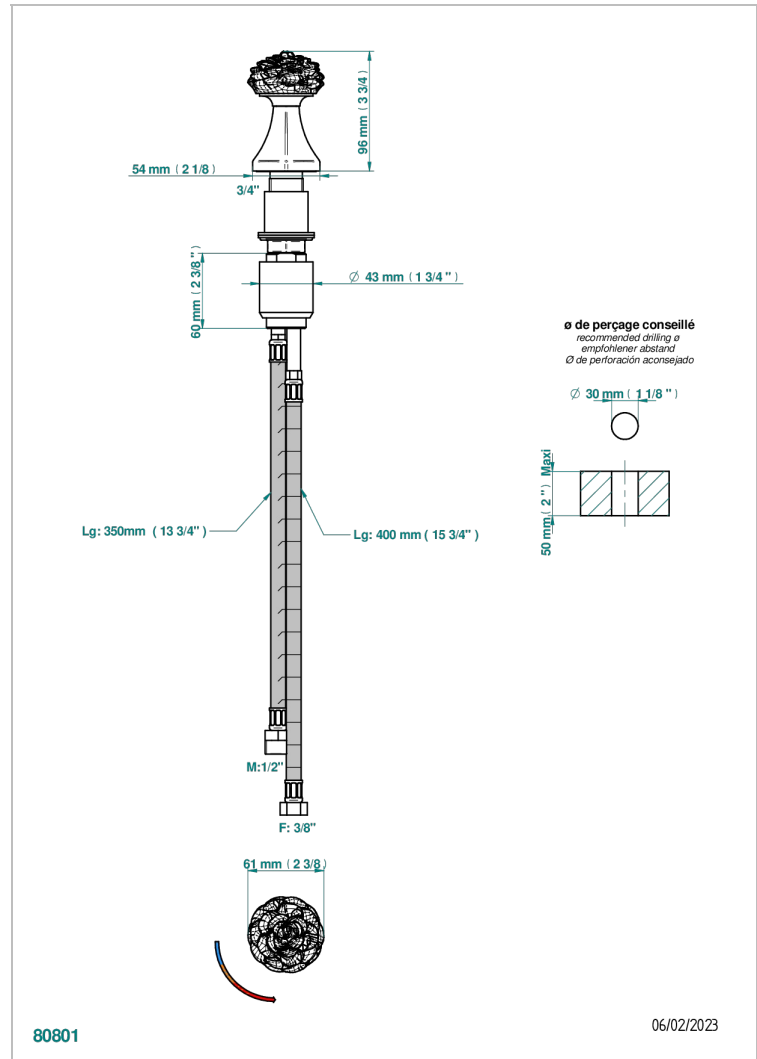

CAMELIA CRISTAL NOIR

U5K-6532

Mitigeur à cartouche progressive avec croisillon de style

THG[®]
PARIS

CARACTÉRISTIQUES

- ACS : 22ACCLY009

CERTIFICATIONS

FINITIONS DISPONIBLES

Chromé - A02
Chromé mat - C02
Doré brillant - F01
Doré mat - F07
Nickel brillant - B01
Nickel mat - C01

Noir mat céramique - D30
Or pâle mat - F31
Pvd blush - H62
Pvd blush mat - H60
Pvd couleur bronze brown - F33
Pvd couleur bronze brown - mat - F34