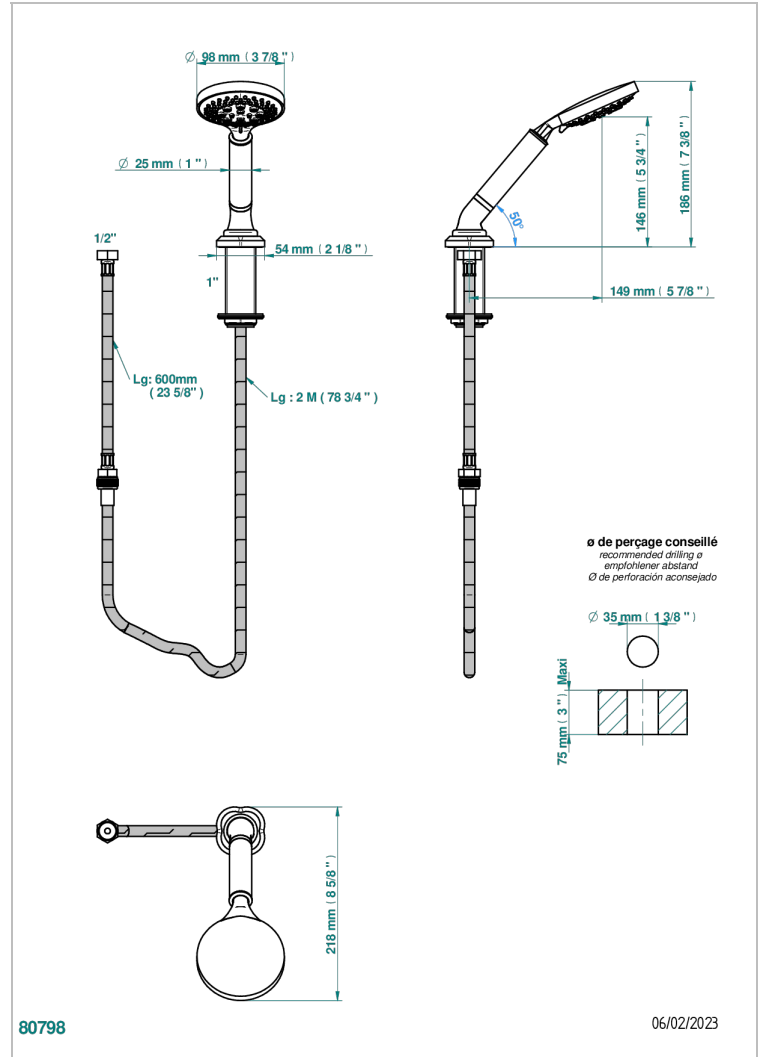

# CAMELIA CRISTAL CLARO

U5L-60A

Teleducha sobre encimera con flexo de 2 m y soporte

THG<sup>®</sup>  
PARIS

## CARACTERÍSTICAS

- ACS : 20ACCLY558

Níquel mate - C01

Níquel viejo - H28

Pvd blush - H62

Pvd blush mate - H60

Pvd color latón - H49

Pvd color latón mate - H50

Pvd color níquel - H55

Pvd color níquel mate - H56